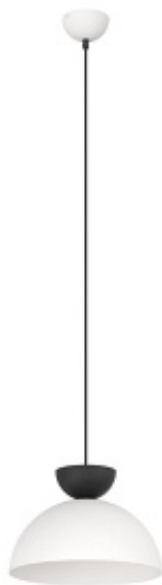

Link do produktu: <https://kaldekor.pl/lampa-wiszaca-lunaro-1s-bl-whiteblack-emibig-p-38204.html>

Lampa wisząca LUNARO 1S BL WHITE/BLACK - Emibig

Nasza cena brutto **188,00 zł**

Cena katalogowa
producenta brutto **239,00 zł**

Dostępność **Dostępny**

Czas wysyłki **14 dni**

Numer katalogowy **5907106012584**

Kod producenta **1475/1S**

Kod EAN **5907106012584**

Opis produktu

Lampa wisząca LUNARO to eleganckie połączenie nowoczesnego minimalizmu z ponadczasowym stylem. Jej harmonijny, półkulisty klosz inspirowany kształtem księżyca tworzy nastrojowe i przytulne oświetlenie, które doskonale wpasuje się w każde wnętrze – od nowoczesnych loftów po klasyczne aranżacje. Matowe wykończenie dodaje jej szlachetnego wyglądu, a prosty, ale wyrafinowany design sprawia, że staje się eleganckim punktem każdej przestrzeni. Dzięki regulowanej długości zawieszenia lampa doskonale sprawdzi się zarówno nad stołem w jadalni, jak i w salonie czy sypialni.

- Regulowana wysokość: Tak
- Materiał: Stal lakierowana proszkowo
- Kolor lampy: Biały/czarny
- Kolor klosza: Biały
- Średnica klosza: 30
- Długość lampy: 140
- Szerokość lampy: 30
- Żarówki: 1
- Oprawka: GX53
- Moc: 12W MAX LED
- WYSOKOŚĆ KARTONU [cm]: 40
- SZEROKOŚĆ KARTONU [cm]: 40
- GŁĘBOKOŚĆ KARTONU [cm]: 40
- OPRAWKA: GX53
- Waga: 1,8 kg