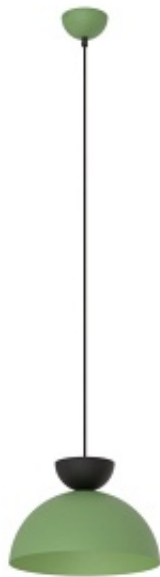

Link do produktu: <https://kaldekor.pl/lampa-wiszaca-lunaro-1s-bl-green-emibig-p-38200.html>

## Lampa wisząca LUNARO 1S BL GREEN - Emibig

Nasza cena brutto **188,00 zł**

Cena katalogowa  
producenta brutto **239,00 zł**

Dostępność **Dostępny**

Czas wysyłki **14 dni**

Numer katalogowy **5907106012546**

### Opis produktu

Lampa wisząca LUNARO to eleganckie połączenie nowoczesnego minimalizmu z ponadczasowym stylem. Jej harmonijny, półkulisty klosz inspirowany kształtem księżyca tworzy nastrojowe i przytulne oświetlenie, które doskonale wpasuje się w każde wnętrze – od nowoczesnych loftów po klasyczne aranżacje. Matowe wykończenie dodaje jej szlachetnego wyglądu, a prosty, ale wyrafinowany design sprawia, że staje się eleganckim punktem każdej przestrzeni. Dzięki regulowanej długości zawieszenia lampa doskonale sprawdzi się zarówno nad stołem w jadalni, jak i w salonie czy sypialni.

- Regulowana wysokość: Tak
- Materiał: Stal lakierowana proszkowo
- Kolor lampy: Czarny/zielony
- Kolor klosza: Zielony
- Średnica klosza: 30
- Długość lampy: 140
- Szerokość lampy: 30
- Żarówki: 1
- Oprawka: GX53
- Moc: 12W MAX LED
- GŁĘBOKOŚĆ KARTONU [cm]: 40
- SZEROKOŚĆ KARTONU [cm]: 40
- WYSOKOŚĆ KARTONU [cm]: 40
- OPRAWKA: GX53
- Waga: 1,8 kg