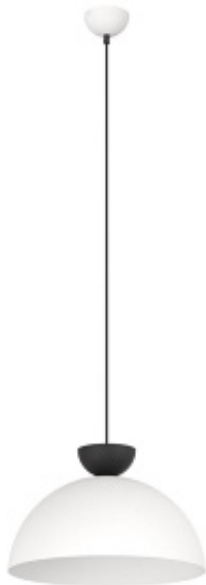

Link do produktu: <https://kaldekor.pl/lampa-wiszaca-lunaro-1l-bl-whiteblack-emibig-p-38205.html>

## Lampa wisząca LUNARO 1L BL WHITE/BLACK - Emibig

Nasza cena brutto **228,00 zł**

Cena katalogowa  
producenta brutto **289,00 zł**

Dostępność **Dostępny**

Czas wysyłki **14 dni**

Numer katalogowy **5907106012591**

### Opis produktu

Lampa wisząca LUNARO to eleganckie połączenie nowoczesnego minimalizmu z ponadczasowym stylem. Jej harmonijny, półkulisty klosz inspirowany kształtem księżyca tworzy nastrojowe i przytulne oświetlenie, które doskonale wpasuje się w każde wnętrze – od nowoczesnych loftów po klasyczne aranżacje. Matowe wykończenie dodaje jej szlachetnego wyglądu, a prosty, ale wyrafinowany design sprawia, że staje się eleganckim punktem każdej przestrzeni. Dzięki regulowanej długości zawieszenia lampa doskonale sprawdzi się zarówno nad stołem w jadalni, jak i w salonie czy sypialni.

- Regulowana wysokość: Tak
- Materiał: Stal lakierowana proszkowo
- Kolor lampy: Biały/czarny
- Kolor klosza: Biały
- Średnica klosza: 40
- Długość lampy: 140
- Szerokość lampy: 40
- Żarówki: 1
- Oprawka: GX53
- Moc: 12W MAX LED
- GŁĘBOKOŚĆ KARTONU [cm]: 40
- SZEROKOŚĆ KARTONU [cm]: 40
- WYSOKOŚĆ KARTONU [cm]: 40
- OPRAWKA: GX53
- Waga: 2 kg