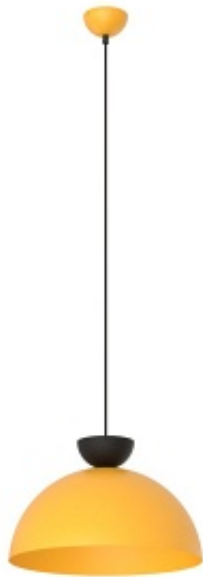

Link do produktu: <https://kaldekor.pl/lampa-wiszaca-lunaro-1l-bl-orange-emibig-p-38203.html>

Lampa wisząca LUNARO 1L BL ORANGE - Emibig

Nasza cena brutto **228,00 zł**

Cena katalogowa
producenta brutto **289,00 zł**

Dostępność **Dostępny**

Czas wysyłki **14 dni**

Numer katalogowy **5907106012577**

Kod producenta **1474/1L**

Kod EAN **5907106012577**

Opis produktu

Lampa wisząca LUNARO to eleganckie połączenie nowoczesnego minimalizmu z ponadczasowym stylem. Jej harmonijny, półkulisty klosz inspirowany kształtem księżyca tworzy nastrojowe i przytulne oświetlenie, które doskonale wpasuje się w każde wnętrze – od nowoczesnych loftów po klasyczne aranżacje. Matowe wykończenie dodaje jej szlachetnego wyglądu, a prosty, ale wyrafinowany design sprawia, że staje się eleganckim punktem każdej przestrzeni. Dzięki regulowanej długości zawieszenia lampa doskonale sprawdzi się zarówno nad stołem w jadalni, jak i w salonie czy sypialni.

- Regulowana wysokość: Tak
- Materiał: Stal lakierowana proszkowo
- Kolor lampy: Czarny/pomarańczowy
- Kolor klosza: Pomarańczowy
- Średnica klosza: 40
- Długość lampy: 140
- Szerokość lampy: 40
- Żarówki: 1
- Oprawka: GX53
- Moc: 12W MAX LED
- WYSOKOŚĆ KARTONU [cm]: 40
- SZEROKOŚĆ KARTONU [cm]: 40
- GŁĘBOKOŚĆ KARTONU [cm]: 40
- OPRAWKA: GX53
- Waga: 2 kg