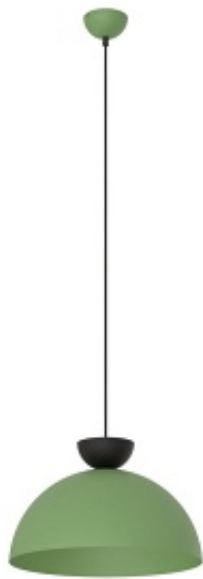

Link do produktu: <https://kaldekor.pl/lampa-wiszaca-lunaro-1l-bl-green-emibig-p-38201.html>

Lampa wisząca LUNARO 1L BL GREEN - Emibig

Nasza cena brutto **228,00 zł**

Cena katalogowa
producenta brutto **289,00 zł**

Dostępność **Dostępny**

Czas wysyłki **14 dni**

Numer katalogowy **5907106012553**

Kod producenta **1473/1L**

Kod EAN **5907106012553**

Opis produktu

Lampa wisząca LUNARO to eleganckie połączenie nowoczesnego minimalizmu z ponadczasowym stylem. Jej harmonijny, półkulisty klosz inspirowany kształtem księżyca tworzy nastrojowe i przytulne oświetlenie, które doskonale wpasuje się w każde wnętrze – od nowoczesnych loftów po klasyczne aranżacje. Matowe wykończenie dodaje jej szlachetnego wyglądu, a prosty, ale wyrafinowany design sprawia, że staje się eleganckim punktem każdej przestrzeni. Dzięki regulowanej długości zawieszenia lampa doskonale sprawdzi się zarówno nad stołem w jadalni, jak i w salonie czy sypialni.

- Regulowana wysokość: Tak
- Materiał: Stal lakierowana proszkowo
- Kolor lampy: Czarny/zielony
- Kolor klosza: Zielony
- Średnica klosza: 40
- Długość lampy: 140
- Szerokość lampy: 40
- Żarówki: 1
- Oprawka: GX53
- Moc: 12W MAX LED
- WYSOKOŚĆ KARTONU [cm]: 40
- GŁĘBOKOŚĆ KARTONU [cm]: 40
- SZEROKOŚĆ KARTONU [cm]: 40
- OPRAWKA: GX53
- Waga: 2 kg