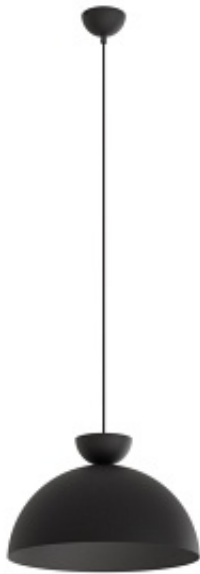

Dane aktualne na dzień: 03-06-2026 01:00

Link do produktu: <https://kaldekor.pl/lampa-wiszaca-lunaro-1l-bl-black-emibig-p-38197.html>

Lampa wisząca LUNARO 1L BL BLACK - Emibig

Nasza cena brutto	228,00 zł
Cena katalogowa producenta brutto	289,00 zł
Dostępność	Dostępny
Czas wysyłki	14 dni
Numer katalogowy	5907106012515
Kod producenta	1471/1L
Kod EAN	5907106012515

Opis produktu

Lampa wisząca LUNARO to eleganckie połączenie nowoczesnego minimalizmu z ponadczasowym stylem. Jej harmonijny, półkulisty klosz inspirowany kształtem księżyca tworzy nastrojowe i przytulne oświetlenie, które doskonale wpasuje się w każde wnętrze – od nowoczesnych loftów po klasyczne aranżacje. Matowe wykończenie dodaje jej szlachetnego wyglądu, a prosty, ale wyrafinowany design sprawia, że staje się eleganckim punktem każdej przestrzeni. Dzięki regulowanej długości zawieszenia lampa doskonale sprawdzi się zarówno nad stołem w jadalni, jak i w salonie czy sypialni.

- Regulowana wysokość: Tak
- Materiał: Stal lakierowana proszkowo
- Kolor lampy: Czarny
- Kolor klosza: Czarny
- Średnica klosza: 40
- Długość lampy: 140
- Szerokość lampy: 40
- Żarówki: 1
- Oprawka: GX53
- Moc: 12W MAX LED
- WYSOKOŚĆ KARTONU [cm]: 40
- SZEROKOŚĆ KARTONU [cm]: 40
- GŁĘBOKOŚĆ KARTONU [cm]: 40
- OPRAWKA: GX53
- Waga: 2 kg