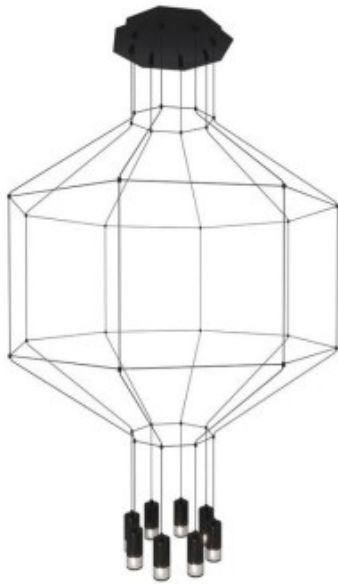

Link do produktu: <https://kaldekor.pl/lampa-wiszaca-linea-8-czarna-80-cm-p-20330.html>

Lampa wisząca LINEA-8 czarna 80 cm Step Into Design

Nasza cena brutto	999,00 zł
Dostępność	Dostępny
Czas wysyłki	48 godzin
Numer katalogowy	5907614656355
Kod producenta	XT080-8P
Kod EAN	5907614656355

Opis produktu

Lampa wisząca LINEA-8 czarna 80 cm Step Into Design

- **kolor:** czarny
- **materiał:** metal
- **szerokość [cm]:** 80
- **wysokość [cm]:** 200
- **typ źródła światła:** G9
- **ilość źródeł światła:** 8
- **moc maksymalna :** 5W
- **długość przewodu [cm]:** 200
- **regulacja wysokości :** tak
- **wysokość minimalna [cm]:** 35
- **stopień ochrony IP:** IP 20
- **materiał podsufitki:** metal
- **średnica podsufitki [cm]:** 10
- **wysokość podsufitki [cm]:** 2,5
- **kolor podsufitki:** biały
- **waga:** 2,8 kg
- **produkt złożony:** tak
- **długość [cm]:** 41, 45
- **Wysokość towaru w centymetrach:** 41
- **Szerokość towaru w centymetrach:** 38
- **waga gabarytowa w gramach:** 10646.33

Awangardowa lampa wisząca LINEA-8 charakteryzuje się **złożoną, przestrzenną formą**.

Głównym elementem lampy jest **ażurowy szkielet**, zbudowany z **ciennych, czarnych prętów**, tworzących **wielokątną bryłę**.

Bryła ta ma **wydłużony, lekko zaokrąglony kształt**, przypominający nieco ścięty wielościan.

Pręty łączą się w regularnych odstępach, tworząc **otwartą i transparentną konstrukcję**, przez którą swobodnie przenika światło i cień.