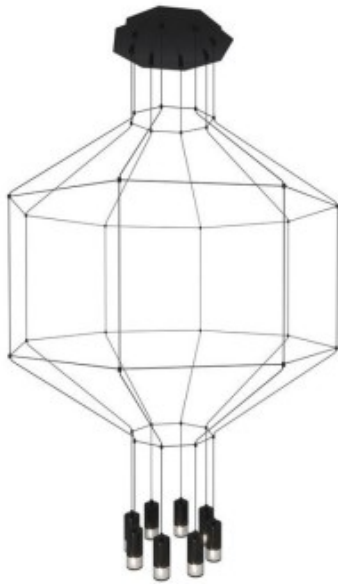

Link do produktu: <https://kaldekor.pl/lampa-wiszaca-linea-8-czarna-80-cm-p-20330.html>

## Lampa wisząca LINEA-8 czarna 80 cm Step Into Design

- **kolor:** czarny
- **materiał:** metal
- **szerokość [cm]:** 80
- **wysokość [cm]:** 200
- **typ źródła światła:** G9
- **ilość źródeł światła:** 8
- **moc maksymalna :** 5W
- **długość przewodu [cm]:** 200
- **regulacja wysokości :** tak
- **wysokość minimalna [cm]:** 35
- **stopień ochrony IP:** IP 20
- **materiał podsufitki:** metal
- **średnica podsufitki [cm]:** 10
- **wysokość podsufitki [cm]:** 2,5
- **kolor podsufitki:** biały
- **waga:** 2,8 kg
- **produkt złożony:** tak
- **długość [cm]:** 41
- **Wysokość towaru w centymetrach:** 41
- **Szerokość towaru w centymetrach:** 38
- **Długość towaru [cm]:** 45
- **Waga gabarytowa w gramach:** 10646.33

.Lampa wisząca z serii LINEA to stuprocentowy minimalizm formy.

Lampa LINEA-8 składa się z metalowej oprawy oświetleniowej w kolorze czarnego matu wykończonego transparentnym kloszem.

Zasilana ośmioma punktami świetlnymi rozmieszczonymi w centralnym punkcie.

Lampa wyposażona jest w przewód PVC czarny o długości 200 cm

---

szerokość: 80 cm  
wysokość: 13 - 213 cm  
średnica klosza: 5 cm  
źródło światła: G9 \* 8 / max 5W  
waga z opakowaniem: 5 kg

Produkt jest złożony, bezpiecznie zapakowany w wykrojnik styropianowy i karton o wymiarach:45\*17\*26 cm.  
Sposób wysyłki: kurier