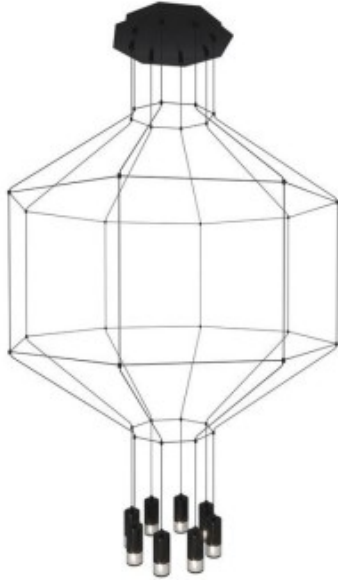

Link do produktu: <https://kaldekor.pl/lampa-wiszaca-linea-8-czarna-80-cm-p-20330.html>

Lampa wisząca LINEA-8 czarna 80 cm Step Into Design

Cena brutto	999,00 zł
Dostępność	Dostępny
Standardowy czas wysyłki	48 godzin
Numer katalogowy	5907614656355
Kod producenta	XT080-8P
Kod EAN	5907614656355

Opis produktu

Lampa wisząca LINEA-8 czarna 80 cm Step Into Design

- **kolor:** czarny
- **materiał:** metal
- **szerokość [cm]:** 80
- **wysokość [cm]:** 200
- **typ źródła światła:** G9
- **ilość źródeł światła:** 8
- **moc maksymalna :** 5W
- **długość przewodu [cm]:** 200
- **regulacja wysokości :** tak
- **wysokość minimalna [cm]:** 35
- **stopień ochrony IP:** IP 20
- **materiał podsufitki:** metal
- **średnica podsufitki [cm]:** 10
- **wysokość podsufitki [cm]:** 2,5
- **kolor podsufitki:** biały
- **waga:** 2,8 kg
- **produkt złożony:** tak
- **długość [cm]:** 41
- **Wysokość towaru w centymetrach:** 41
- **Szerokość towaru w centymetrach:** 38
- **Długość towaru [cm]:** 45
- **Waga gabarytowa w gramach:** 10646.33

.Lampa wisząca z serii LINEA to stuprocentowy minimalizm formy.

Lampa LINEA-8 składa się z metalowej oprawy oświetleniowej w kolorze czarnego matu wykończonego transparentnym kloszem.

Zasilana ośmioma punktami świetlnymi rozmieszczonymi w centralnym punkcie.

Lampa wyposażona jest w przewód PVC czarny o długości 200 cm

szerokość: 80 cm
wysokość: 13 - 213 cm
średnica klosza: 5 cm
źródło światła: G9 * 8 / max 5W
waga z opakowaniem: 5 kg

Produkt jest złożony, bezpiecznie zapakowany w wykrojnik styropianowy i karton o wymiarach:45*17*26 cm.
Sposób wysyłki: kurier