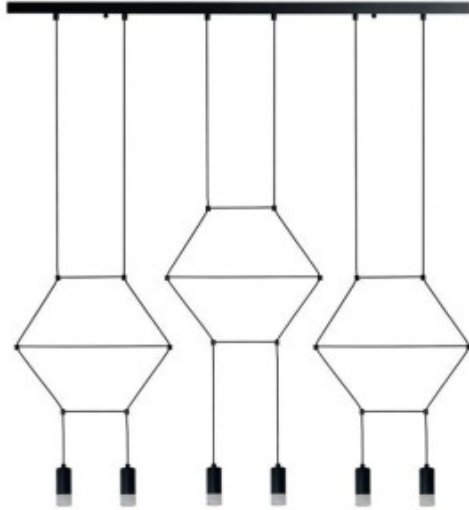

Link do produktu: <https://kaldekor.pl/lampa-wiszaca-linea-6-long-czarna-100-cm-p-20332.html>

Lampa wisząca LINEA-6 LONG czarna 100 cm Step Into Design

Nasza cena brutto	849,00 zł
Dostępność	Dostępny
Czas wysyłki	48 godzin
Numer katalogowy	5907614656393
Kod producenta	XT100-6P
Kod EAN	5907614656393

Opis produktu

Lampa wisząca LINEA-6 LONG czarna 100 cm Step Into Design

- **kolor:** czarny matowy
- **materiał:** metal + akryl
- **materiał klosza:** szkło
- **szerokość [cm]:** 100
- **wysokość [cm]:** 12,5 - 212,5
- **typ źródła światła:** G9
- **ilość źródeł światła:** 6
- **moc maksymalna :** 10
- **średnica klosza [cm]:** 5
- **kolor klosza :** czarny
- **długość przewodu [cm]:** 200
- **materiał przewodu :** PVC
- **regulacja wysokości :** tak
- **wysokość minimalna [cm]:** 12,5
- **stopień ochrony IP:** IP 20
- **materiał podsufitki:** aluminium
- **średnica podsufitki [cm]:** 70
- **wysokość podsufitki [cm]:** 2,5
- **kolor podsufitki:** czarny matowy
- **waga:** 4,5 kg
- **produkt złożony:** do samodzielnego montażu
- **długość [cm]:** 100
- **Wysokość towaru w centymetrach:** 12
- **Szerokość towaru w centymetrach:** 16
- **waga gabarytowa w gramach:** 3200

Lampa wisząca z serii LINEA-6 LONG to minimalistyczna forma o geometrycznym kształcie zawieszona na długiej listwie podsufitowej.

Lampa LINEA-6 LONG składa się z metalowej oprawy oświetleniowej w kolorze czarnego matu wykończonego transparentnym kloszem.

Lampa wyposażona jest w przewód PVC czarny o długości 200 cm

szerokość: 100 cm

wysokość: 12,5 - 212,5 cm

średnica klosza: 5 cm

źródło światła: G9 * 6 / max 10W

waga z opakowaniem: 4 kg

Produkt jest złożony, bezpiecznie zapakowany w wykrojnik styropianowy i karton o wymiarach: 100*15*20 cm.