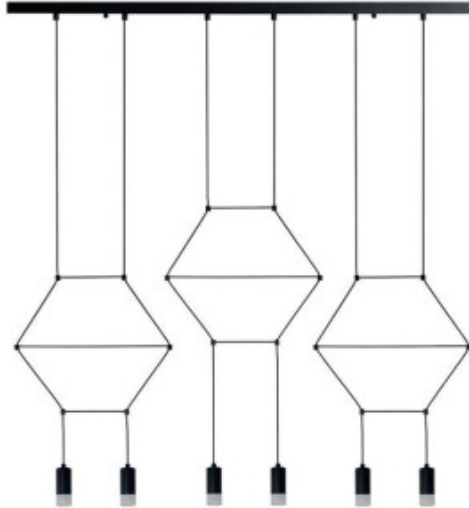

Link do produktu: <https://kaldekor.pl/lampa-wiszaca-linea-6-long-czarna-100-cm-p-20332.html>

## Lampa wisząca LINEA-6 LONG czarna 100 cm Step Into Design

- **kolor:** czarny matowy
- **materiał:** metal + akryl
- **materiał klosza:** szkło
- **szerokość [cm]:** 100
- **wysokość [cm]:** 12,5 - 212,5
- **typ źródła światła:** G9
- **ilość źródeł światła:** 6
- **moc maksymalna :** 10
- **średnica klosza [cm]:** 5
- **kolor klosza :** czarny
- **długość przewodu [cm]:** 200
- **materiał przewodu :** PVC
- **regulacja wysokości :** tak
- **wysokość minimalna [cm]:** 12,5
- **stopień ochrony IP:** IP 20
- **materiał podsufitki:** aluminium
- **średnica podsufitki [cm]:** 70
- **wysokość podsufitki [cm]:** 2,5
- **kolor podsufitki:** czarny matowy
- **waga:** 4,5 kg
- **produkt złożony:** do samodzielnego montażu
- **długość [cm]:** 100
- **Wysokość towaru w centymetrach:** 12
- **Szerokość towaru w centymetrach:** 16
- **waga gabarytowa w gramach:** 3200

Lampa wisząca z serii LINEA-6 LONG to minimalistyczna forma o geometrycznym kształcie zawieszona na długiej listwie podsufitowej.

Lampa LINEA-6 LONG składa się z metalowej oprawy oświetleniowej w kolorze czarnego matu wykończonego transparentnym kloszem.

Lampa wyposażona jest w przewód PVC czarny o długości 200 cm

szerokość: 100 cm

wysokość: 12,5 - 212,5 cm

średnica klosza: 5 cm

źródło światła: G9 \* 6 / max 10W

waga z opakowaniem: 4 kg

Produkt jest złożony, bezpiecznie zapakowany w wykrojnik styropianowy i karton o wymiarach: 100\*15\*20 cm.