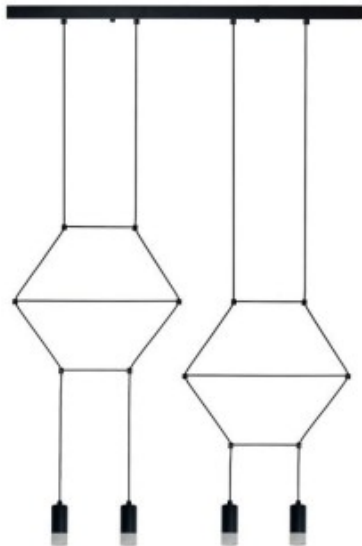

Link do produktu: <https://kaldekor.pl/lampa-wiszaca-linea-4-long-czarna-70-cm-p-20331.html>

## Lampa wisząca LINEA-4 LONG czarna 70 cm Step Into Design

- **kolor:** czarny matowy
- **materiał:** metal + akryl
- **materiał klosza:** szkło
- **szerokość [cm]:** 68
- **wysokość [cm]:** 12,5 - 212,5
- **typ źródła światła:** G9
- **ilość źródeł światła:** 4
- **moc maksymalna :** 10
- **średnica klosza [cm]:** 5
- **kolor klosza :** czarny
- **długość przewodu [cm]:** 200
- **materiał przewodu :** PVC
- **regulacja wysokości :** tak
- **wysokość minimalna [cm]:** 12,5
- **stopień ochrony IP:** IP 20
- **materiał podsufitki:** aluminium
- **średnica podsufitki [cm]:** 70
- **wysokość podsufitki [cm]:** 2,5
- **kolor podsufitki:** czarny matowy
- **waga:** 4,5 kg
- **produkt złożony:** do samodzielnego montażu
- **długość [cm]:** 75
- **Wysokość towaru w centymetrach:** 13
- **Szerokość towaru w centymetrach:** 16
- **waga gabarytowa w gramach:** 2600

Lampa wisząca z serii LINEA-4 LONG to minimalistyczna forma o geometrycznym kształcie zawieszona na długiej listwie podsufitowej.

Lampa LINEA-4 LONG składa się z metalowej oprawy oświetleniowej w kolorze czarnego matu wykończonego transparentnym kloszem.

Lampa wyposażona jest w przewód PVC czarny o długości 200 cm

szerokość: 68 cm

wysokość: 12,5 - 212,5 cm

średnica klosza: 5 cm

źródło światła: G9 \* 4 / max 10W

waga z opakowaniem: 4 kg

Produkt jest złożony, bezpiecznie zapakowany w wykrojnik styropianowy i karton o wymiarach: 70\*25\*20 cm.