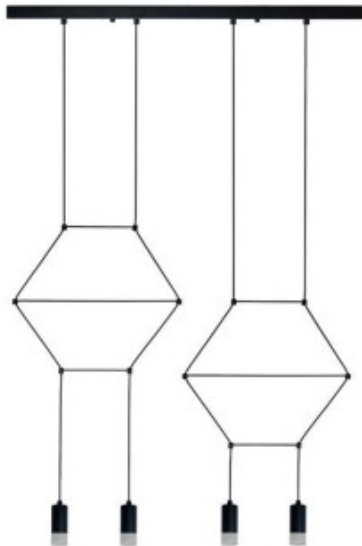

Link do produktu: <https://kaldekor.pl/lampa-wiszaca-linea-4-long-czarna-70-cm-p-20331.html>

Lampa wisząca LINEA-4 LONG czarna 70 cm Step Into Design

Cena brutto	549,00 zł
Dostępność	Dostępny
Standardowy czas wysyłki	48 godzin
Numer katalogowy	5907614656362
Kod producenta	XT068-4P
Kod EAN	5907614656362

Opis produktu

Lampa wisząca LINEA-4 LONG czarna 70 cm Step Into Design

- **kolor:** czarny matowy
- **materiał:** metal + akryl
- **materiał klosza:** szkło
- **szerokość [cm]:** 68
- **wysokość [cm]:** 12,5 - 212,5
- **typ źródła światła:** G9
- **ilość źródeł światła:** 4
- **moc maksymalna :** 10
- **średnica klosza [cm]:** 5
- **kolor klosza :** czarny
- **długość przewodu [cm]:** 200
- **materiał przewodu :** PVC
- **regulacja wysokości :** tak
- **wysokość minimalna [cm]:** 12,5
- **stopień ochrony IP:** IP 20
- **materiał podsufitki:** aluminium
- **średnica podsufitki [cm]:** 70
- **wysokość podsufitki [cm]:** 2,5
- **kolor podsufitki:** czarny matowy
- **waga:** 4,5 kg
- **produkt złożony:** do samodzielnego montażu
- **długość [cm]:** 75
- **Wysokość towaru w centymetrach:** 13
- **Szerokość towaru w centymetrach:** 16

.Lampa wisząca z serii LINEA-4 LONG to minimalistyczna forma o geometrycznym kształcie zawieszona na długiej listwie podsufitowej.

Lampa LINEA-4 LONG składa się z metalowej oprawy oświetleniowej w kolorze czarnego matu wykończonego transparentnym kloszem.

Lampa wyposażona jest w przewód PVC czarny o długości 200 cm

szerokość: 68 cm

wysokość: 12,5 - 212,5 cm

średnica klosza: 5 cm

źródło światła: G9 * 4 / max 10W

waga z opakowaniem: 4 kg

Produkt jest złożony, bezpiecznie zapakowany w wykrojnik styropianowy i karton o wymiarach: 70*25*20 cm.