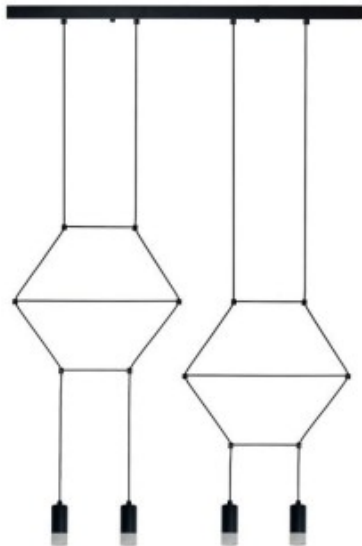

Link do produktu: <https://kaldekor.pl/lampa-wiszaca-linea-4-long-czarna-70-cm-p-20331.html>

Lampa wisząca LINEA-4 LONG czarna 70 cm Step Into Design

Nasza cena brutto	549,00 zł
Dostępność	Dostępny
Czas wysyłki	48 godzin
Numer katalogowy	5907614656362
Kod producenta	XT068-4P
Kod EAN	5907614656362

Opis produktu

Lampa wisząca LINEA-4 LONG czarna 70 cm Step Into Design

- **kolor:** czarny matowy
- **materiał:** metal + akryl
- **materiał klosza:** szkło
- **szerokość [cm]:** 68
- **wysokość [cm]:** 12,5 - 212,5
- **typ źródła światła:** G9
- **ilość źródeł światła:** 4
- **moc maksymalna :** 10
- **średnica klosza [cm]:** 5
- **kolor klosza :** czarny
- **długość przewodu [cm]:** 200
- **materiał przewodu :** PVC
- **regulacja wysokości :** tak
- **wysokość minimalna [cm]:** 12,5
- **stopień ochrony IP:** IP 20
- **materiał podsufitki:** aluminium
- **średnica podsufitki [cm]:** 70
- **wysokość podsufitki [cm]:** 2,5
- **kolor podsufitki:** czarny matowy
- **waga:** 4,5 kg
- **produkt złożony:** do samodzielnego montażu
- **długość [cm]:** 75
- **Wysokość towaru w centymetrach:** 13
- **Szerokość towaru w centymetrach:** 16
- **waga gabarytowa w gramach:** 2600

Lampa wisząca z serii LINEA-4 LONG to minimalistyczna forma o geometrycznym kształcie zawieszona na długiej listwie podsufitowej.

Lampa LINEA-4 LONG składa się z metalowej oprawy oświetleniowej w kolorze czarnego matu wykończonego transparentnym kloszem.

Lampa wyposażona jest w przewód PVC czarny o długości 200 cm

szerokość: 68 cm

wysokość: 12,5 - 212,5 cm

średnica klosza: 5 cm

źródło światła: G9 * 4 / max 10W

waga z opakowaniem: 4 kg

Produkt jest złożony, bezpiecznie zapakowany w wykrojnik styropianowy i karton o wymiarach: 70*25*20 cm.