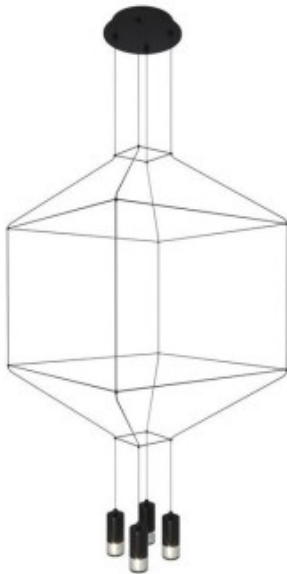

Link do produktu: <https://kaldekor.pl/lampa-wiszaca-linea-4-czarna-45-cm-p-20271.html>

Lampa wisząca LINEA-4 czarna 45 cm Step Into Design

Nasza cena brutto	599,00 zł
Dostępność	Dostępny
Czas wysyłki	48 godzin
Numer katalogowy	5903351255615
Kod producenta	ST-5961-4
Kod EAN	5903351255615

Opis produktu

Lampa wisząca LINEA-4 czarna 45 cm Step Into Design

- **kolor:** czarny matowy
- **materiał:** metal + akryl
- **materiał klosza:** szkło
- **szerokość [cm]:** 45
- **wysokość [cm]:** 13 - 213
- **typ źródła światła:** G9
- **ilość źródeł światła:** 4
- **moc maksymalna :** 10
- **średnica klosza [cm]:** 5
- **kolor klosza :** czarny
- **długość przewodu [cm]:** 200
- **materiał przewodu :** PVC
- **regulacja wysokości :** tak
- **wysokość minimalna [cm]:** 13
- **stopień ochrony IP:** IP 20
- **materiał podsufitki:** aluminium
- **średnica podsufitki [cm]:** 17
- **wysokość podsufitki [cm]:** 3
- **kolor podsufitki:** czarny matowy
- **waga:** 4 kg
- **produkt złożony:** do samodzielnego montażu
- **długość [cm]:** 48
- **Wysokość towaru w centymetrach:** 10
- **Szerokość towaru w centymetrach:** 48
- **waga gabarytowa w gramach:** 3840

Lampa wisząca LINEA-4 to minimalistyczny zwis dający nieograniczone możliwości indywidualnego ułożenia i nadania unikatowego efektu.

Lampa LINEA-4 składa się z metalowej oprawy oświetleniowej w kolorze czarnego matu wykończonego transparentnym kloszem.

Lampa wyposażona jest w przewód PVC czarny o długości 200 cm

szerokość: 45 cm

wysokość: 13 - 213 cm

średnica klosza: 5 cm

źródło światła: G9 * 4 / max 10W

waga z opakowaniem: 3,5 kg

Produkt jest złożony, bezpiecznie zapakowany w wykrojnik styropianowy i karton o wymiarach: 47*47*20 cm.