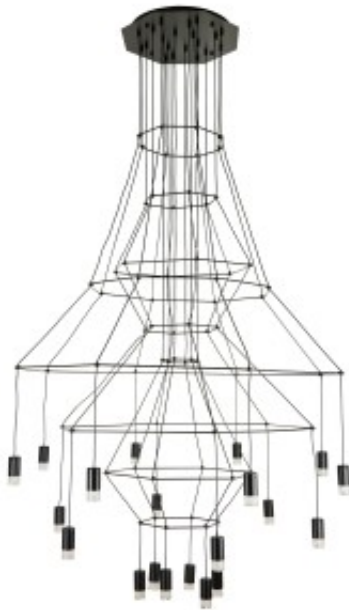

Link do produktu: <https://kaldekor.pl/lampa-wiszaca-linea-20-czarna-120cm-step-into-design-p-36430.html>

Lampa wisząca LINEA-20 czarna 120cm Step Into Design

Nasza cena brutto	2 799,00 zł
Dostępność	Dostępny
Czas wysyłki	48 godzin
Numer katalogowy	5903351255899
Kod producenta	ST-5961-20
Kod EAN	5903351255899

Opis produktu

Domyślna nazwa Step Into Design

- **kolor:** czarny
- **materiał:** metal
- **szerokość [cm]:** 120
- **wysokość [cm]:** 400
- **typ źródła światła:** G9
- **ilość źródeł światła:** 20
- **moc maksymalna :** 10W
- **regulacja wysokości :** tak
- **wysokość minimalna [cm]:** 200
- **stopień ochrony IP:** IP 20
- **materiał podsufitki:** metal
- **kolor podsufitki:** czarny
- **średnica podsufitki [cm]:** 45
- **wysokość podsufitki [cm]:** 3
- **waga:** 10 kg
- **produkt złożony:** tak
- **długość [cm]:** 113
- **Wysokość towaru w centymetrach:** 10
- **Szerokość towaru w centymetrach:** 113
- **Długość towaru [cm]:** 45
- **waga gabarytowa w gramach:** 21281.67