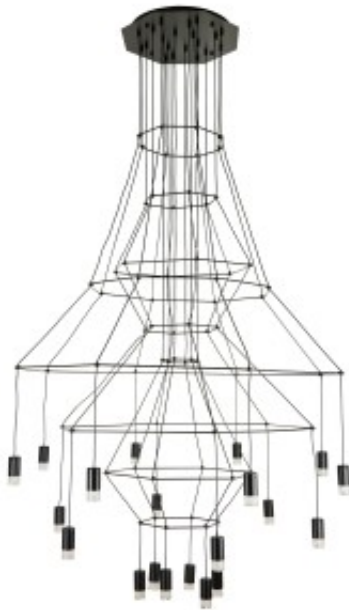

Link do produktu: <https://kaldekor.pl/lampa-wiszaca-linea-20-czarna-120cm-step-into-design-p-36430.html>

## Lampa wisząca LINEA-20 czarna 120cm Step Into Design

Nasza cena brutto	<b>2 799,00 zł</b>
Dostępność	<b>Dostępny</b>
Czas wysyłki	<b>48 godzin</b>
Numer katalogowy	<b>5903351255899</b>
Kod producenta	<b>ST-5961-20</b>
Kod EAN	<b>5903351255899</b>

## Domyślna nazwa Step Into Design

- **kolor:** czarny
- **materiał:** metal
- **szerokość [cm]:** 120
- **wysokość [cm]:** 400
- **typ źródła światła:** G9
- **ilość źródeł światła:** 20
- **moc maksymalna :** 10W
- **regulacja wysokości :** tak
- **wysokość minimalna [cm]:** 200
- **stopień ochrony IP:** IP 20
- **materiał podsufitki:** metal
- **kolor podsufitki:** czarny
- **średnica podsufitki [cm]:** 45
- **wysokość podsufitki [cm]:** 3
- **waga:** 10 kg
- **produkt złożony:** tak
- **długość [cm]:** 113
- **Wysokość towaru w centymetrach:** 10
- **Szerokość towaru w centymetrach:** 113
- **Długość towaru [cm]:** 45
- **waga gabarytowa w gramach:** 21281.67