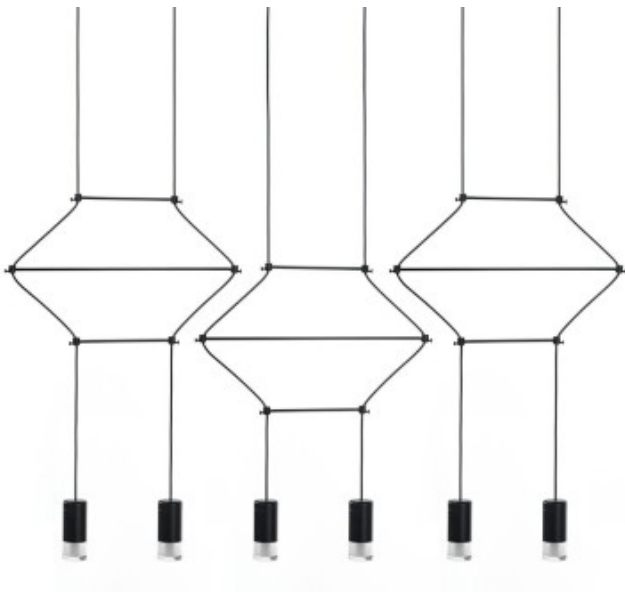

Link do produktu: <https://kaldekor.pl/lampa-wiszaca-flusso-line-6-czarna-p-12828.html>

Lampa wisząca FLUSSO LINE 6 czarna - Moosee

Nasza cena brutto	999,00 zł
Dostępność	Dostępny
Czas wysyłki	48 godzin
Numer katalogowy	5900168814738
Kod producenta	MSE1501100472
Kod EAN	5900168814738

Opis produktu

Lampa wisząca FLUSSO LINE 6 czarna - Moosee

Lampa wisząca Flusso Line 6.

Minimalistyczna i zaskakująca konstrukcja. Lampa wykonana została z sześciu jednakowych przewodów.

Kształt lampie nadają metalowe elementy, które wraz z przewodami tworzą geometryczną konstrukcję w czarnym kolorze. Elementy pozwalają na połączenie dwóch przewodów, tworząc trzy oddzielne konstrukcje.

Pozwala to na dowolną aranżację lampy.

Przewody zakończone są sześcioma satynowymi kloszami.

Całość tworzy wyjątkowo ciekawą lampę do niebanalnych wnętrz.

Lampy z kolekcji Flusso dostępne są w wielu wariantach.

Światło: Wbudowany moduł LED 10,5 W / 840 lm / 3000 K

Oprawa: wys. 220 cm / szer. 100 cm / gł. 8 cm

Mocowanie: wys. 4 cm / szer. 86 cm / gł. 5 cm

Montaż: instalacja sufitowa

Waga netto: 4 kg

Wymiary opakowania: 93 cm / 15 cm / 15 cm.