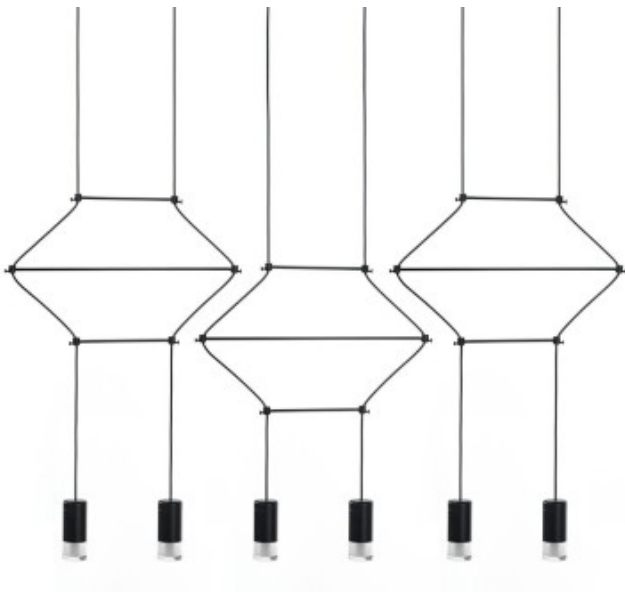

Link do produktu: <https://kaldekor.pl/lampa-wiszaca-flusso-line-6-czarna-p-12828.html>

## Lampa wisząca FLUSSO LINE 6 czarna - Moosee

|                   |                      |
|-------------------|----------------------|
| Nasza cena brutto | <b>999,00 zł</b>     |
| Dostępność        | <b>Dostępny</b>      |
| Czas wysyłki      | <b>3 dni</b>         |
| Numer katalogowy  | <b>5900168814738</b> |
| Kod producenta    | <b>MSE1501100472</b> |
| Kod EAN           | <b>5900168814738</b> |

## Lampa wisząca FLUSSO LINE 6 czarna - Moosee

Lampa wisząca Flusso Line 6.

Minimalistyczna i zaskakująca konstrukcja. Lampa wykonana została z sześciu jednakowych przewodów.

Kształt lampie nadają metalowe elementy, które wraz z przewodami tworzą geometryczną konstrukcję w czarnym kolorze. Elementy pozwalają na połączenie dwóch przewodów, tworząc trzy oddzielne konstrukcje.

Światło: Wbudowany moduł LED 10,5 W / 840 lm / 3000 K

Oprawa: wys. 220 cm / szer. 100 cm / gł. 8 cm

Mocowanie: wys. 4 cm / szer. 86 cm / gł. 5 cm

Montaż: instalacja sufitowa

Waga netto: 4 kg

Wymiary opakowania: 93 cm / 15 cm / 15 cm.