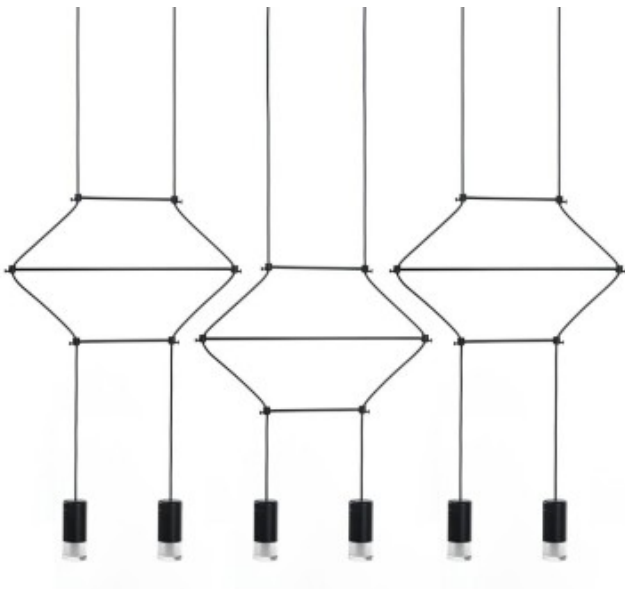

Dane aktualne na dzień: 06-04-2025 05:17

Link do produktu: <https://kaldekor.pl/lampa-wiszaca-flusso-line-6-czarna-p-12828.html>

Lampa wisząca FLUSSO LINE 6 czarna - King Home

Cena brutto	879,00 zł
Cena poprzednia	999,00 zł
Dostępność	Dostępny
Standardowy czas wysyłki	3 dni
Numer katalogowy	5900168814738
Kod producenta	MSE1501100472
Kod EAN	5900168814738

Opis produktu

Lampa wisząca FLUSSO LINE 6 czarna - King Home

Lampa wisząca Flusso Line 6.

Minimalistyczna i zaskakująca konstrukcja. Lampa wykonana została z sześciu jednakowych przewodów.

Kształt lampie nadają metalowe elementy, które wraz z przewodami tworzą geometryczną konstrukcję w czarnym kolorze.

Elementy pozwalają na połączenie dwóch przewodów, tworząc trzy oddzielne konstrukcje.

Pozwala to na dowolną aranżację lampy.

Przewody zakończone są sześcioma satynowymi kloszami.

Całość tworzy wyjątkowo ciekawą lampę do niebanalnych wnętrz.

Lampy z kolekcji Flusso dostępne są w wielu wariantach.

Światło: Wbudowany moduł LED 10,5 W / 840 lm / 3000 K

Oprawa: wys. 220 cm / szer. 100 cm / gł. 8 cm

Mocowanie: wys. 4 cm / szer. 86 cm / gł. 5 cm

Montaż: instalacja sufitowa