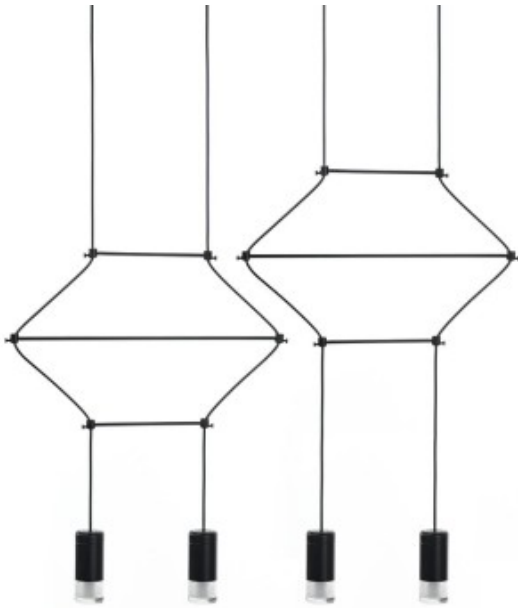

Dane aktualne na dzień: 11-04-2025 16:15

Link do produktu: <https://kaldekor.pl/lampa-wiszaca-flusso-line-4-czarna-p-13357.html>

Lampa wisząca FLUSSO LINE 4 czarna - King Home

Cena brutto	615,00 zł
Cena poprzednia	699,00 zł
Dostępność	Dostępny
Standardowy czas wysyłki	3 dni
Numer katalogowy	5900168814721
Kod producenta	JD0032-4P
Kod EAN	5900168814721

Opis produktu

Lampa wisząca FLUSSO LINE 4 czarna - King Home

Lampa wisząca Flusso Line 4.

Minimalistyczna i zaskakująca konstrukcja. Lampa wykonana została z czterech jednakowych przewodów.

Kształt lampie nadają metalowe elementy, które wraz z przewodami tworzą geometryczną konstrukcję w czarnym kolorze. Elementy pozwalają na połączenie dwóch przewodów, tworząc dwie oddzielne konstrukcje.

Pozwala to na dowolną aranżację lampy.

Przewody zakończone są czterema satynowymi kloszami.

Całość tworzy wyjątkowo ciekawą lampę do niebanalnych wnętrz.

Lampy z kolekcji Flusso dostępne są w wielu wariantach.

Światło: Wbudowany moduł LED 8 W / 640 lm / 3000 K

Oprawa: wys. 200 cm / szer. 68 cm / gł. 8 cm

Mocowanie: wys. 4 cm / szer. 54 cm / gł. 8 cm

Montaż: instalacja sufitowa

Waga netto: 3 kg

Wymiary opakowania: 62 cm / 15 cm / 15 cm.