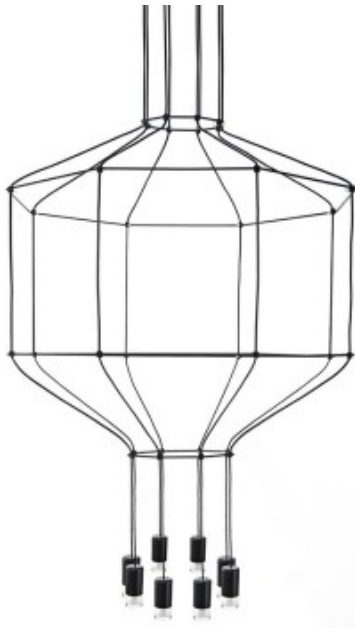

Dane aktualne na dzień: 13-04-2026 01:00

Link do produktu: <https://kaldekor.pl/lampa-wiszaca-flusso-8-czarna-p-13441.html>

Lampa wisząca FLUSSO 8 czarna - Moosee

Nasza cena brutto	1 199,00 zł
Dostępność	Aktualnie niedostępny
Czas wysyłki	3 dni
Numer katalogowy	5900168814707
Kod producenta	MSE1501100471
Kod EAN	5900168814707

Opis produktu

Lampa wisząca FLUSSO 8 czarna - Moosee

Lampa FLUSSO 8 w kolorze czarnym, została wykonana z przewodów osadzonych na stalowych prętach, które poprzez zagięcia nadają oprawie wyjątkowy kształt. Metalowe klosze skrywające źródło światła wykończone są szkłem satynowym. Geometria w połączeniu z prostą formą daje praktyczną, a także unikatową lampę, która znajdzie swe zastosowanie we wnętrzach w stylu loftowym oraz industrialnym. Lamy z kolekcji Flusso dostępne są w wielu wariantach.

Światło: Wbudowany moduł LED 16 W / 1280 lm / 3000 K
Oprawa: wys. 200 cm / szer. 80 cm / gł. 80 cm
Mocowanie: wys. 6,5 cm / szer. 30 cm / gł. 30 cm
Montaż: instalacja sufitowa
Waga netto: 5 kg
Wymiary opakowania: 81 cm / 81 cm / 10 cm.