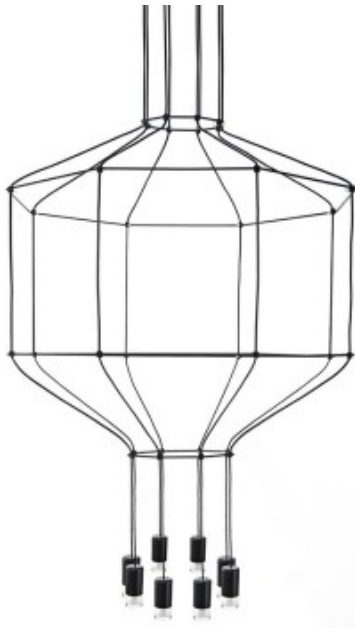

Link do produktu: <https://kaldekor.pl/lampa-wiszaca-flusso-8-czarna-p-13441.html>

Lampa wisząca FLUSSO 8 czarna - Moosee

Nasza cena brutto	1 007,00 zł
Cena katalogowa producenta brutto	1 199,00 zł
Dostępność	Aktualnie niedostępny
Czas wysyłki	48 godzin
Numer katalogowy	5900168814707
Kod producenta	MSE1501100471
Kod EAN	5900168814707

Opis produktu

Lampa wisząca FLUSSO 8 czarna - Moosee

Lampa FLUSSO 8 w kolorze czarnym, została wykonana z przewodów osadzonych na stalowych prętach, które poprzez zagięcia nadają oprawie wyjątkowy kształt. Metalowe klosze skrywające źródło światła wykończone są szkłem satynowym. Geometria w połączeniu z prostą formą daje praktyczną, a także unikatową lampę, która znajdzie swe zastosowanie we wnętrzach w stylu loftowym oraz industrialnym. Lamy z kolekcji Flusso dostępne są w wielu wariantach.

Światło: Wbudowany moduł LED 16 W / 1280 lm / 3000 K
Oprawa: wys. 200 cm / szer. 80 cm / gł. 80 cm
Mocowanie: wys. 6,5 cm / szer. 30 cm / gł. 30 cm
Montaż: instalacja sufitowa
Waga netto: 5 kg
Wymiary opakowania: 81 cm / 81 cm / 10 cm.