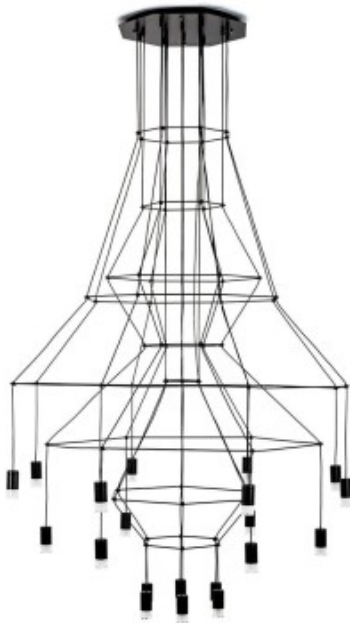

Dane aktualne na dzień: 06-04-2025 06:31

Link do produktu: <https://kaldekor.pl/lampa-wiszaca-flusso-20-czarna-p-13349.html>

Lampa wisząca FLUSSO 20 czarna - King Home

Cena brutto **2 463,00 zł**

Cena poprzednia **2 799,00 zł**

Dostępność **Dostępny**

Standardowy czas wysyłki **3 dni**

Numer katalogowy **5900168814677**

Kod producenta **MSE1501100470**

Kod EAN **5900168814677**

Opis produktu

Lampa wisząca FLUSSO 20 czarna - King Home

Lampa FLUSSO 20 w kolorze czarnym, została wykonana z przewodów osadzonych na stalowych prętach, które poprzez zagięcia nadają oprawie wyjątkowy kształt. Metalowe klosze skrywające źródło światła wykończone są szkłem satynowym. Geometria w połączeniu z prostą formą daje praktyczną, a także unikatową lampę, która znajdzie swe zastosowanie we wnętrzach w stylu loftowym oraz industrialnym.

Światło: Wbudowany moduł LED 55 W / 4400 lm / 3000 K

Oprawa: wys. 280 cm / szer. 115 cm / gł. 115 cm

Klosz: wys. 9 cm / śr. 4 cm

Mocowanie: wys. 3 cm / szer. 44 cm

Montaż: instalacja sufitowa

Waga netto: 14 kg