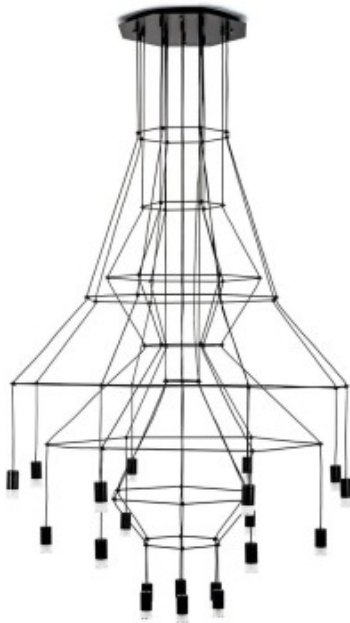

Link do produktu: <https://kaldekor.pl/lampa-wiszaca-flusso-20-czarna-p-13349.html>

Lampa wisząca FLUSSO 20 czarna - Moosee

Nasza cena brutto **2 351,00 zł**

Cena katalogowa
producenta brutto **2 799,00 zł**

Dostępność **Dostępny**

Czas wysyłki **3 dni**

Numer katalogowy **5900168814677**

Kod producenta **MSE1501100470**

Kod EAN **5900168814677**

Opis produktu

Lampa wisząca FLUSSO 20 czarna - Moosee

Lampa FLUSSO 20 w kolorze czarnym, została wykonana z przewodów osadzonych na stalowych prętach, które poprzez zagięcia nadają oprawie wyjątkowy kształt. Metalowe klosze skrywające źródło światła wykończone są szkłem satynowym. Geometria w połączeniu z prostą formą daje praktyczną, a także unikatową lampę, która znajdzie swe zastosowanie we wnętrzach w stylu loftowym oraz industrialnym.

Światło: Wbudowany moduł LED 55 W / 4400 lm / 3000 K
Oprawa: wys. 280 cm / szer. 115 cm / gł. 115 cm
Klosz: wys. 9 cm / śr. 4 cm
Mocowanie: wys. 3 cm / szer. 44 cm
Montaż: instalacja sufitowa
Waga netto: 14 kg
Wymiary opakowania: 115 cm / 115 cm / 12 cm.