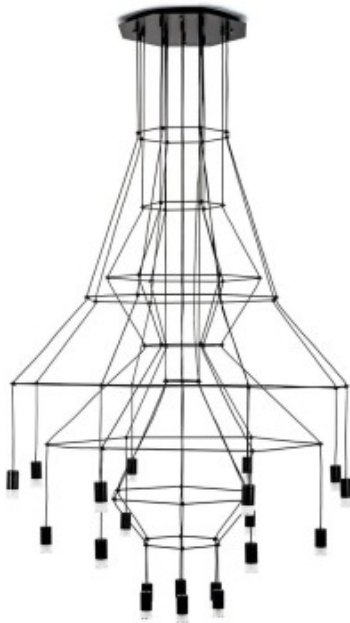

Link do produktu: <https://kaldekor.pl/lampa-wiszaca-flusso-20-czarna-p-13349.html>

Lampa wisząca FLUSSO 20 czarna - Moosee

Nasza cena brutto **2 799,00 zł**

Dostępność **Dostępny**

Czas wysyłki **48 godzin**

Numer katalogowy **5900168814677**

Kod producenta **MSE1501100470**

Kod EAN **5900168814677**

Opis produktu

Lampa wisząca FLUSSO 20 czarna - Moosee

Lampa FLUSSO 20 w kolorze czarnym, została wykonana z przewodów osadzonych na stalowych prętach, które poprzez zagięcia nadają oprawie wyjątkowy kształt. Metalowe klosze skrywające źródło światła wykończone są szkłem satynowym. Geometria w połączeniu z prostą formą daje praktyczną, a także unikatową lampę, która znajdzie swe zastosowanie we wnętrzach w stylu loftowym oraz industrialnym.

Światło: Wbudowany moduł LED 55 W / 4400 lm / 3000 K

Oprawa: wys. 280 cm / szer. 115 cm / gł. 115 cm

Klosz: wys. 9 cm / śr. 4 cm

Mocowanie: wys. 3 cm / szer. 44 cm

Montaż: instalacja sufitowa

Waga netto: 14 kg

Wymiary opakowania: 115 cm / 115 cm / 12 cm.