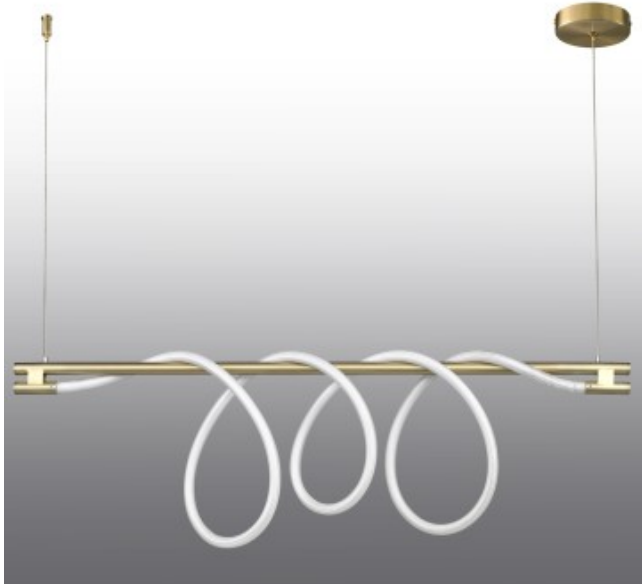

Link do produktu: <https://kaldekor.pl/lampa-wiszaca-fantasia-long-led-zlota-120-cm-p-20536.html>

Lampa wisząca FANTASIA LONG LED złota 120 cm Step Into Design

Cena brutto	1 199,00 zł
Dostępność	Dostępny
Standardowy czas wysyłki	48 godzin
Numer katalogowy	5904883090477
Kod producenta	ST-9282P/L2
Kod EAN	5904883090477

Opis produktu

Lampa wisząca FANTASIA LONG LED złota 120 cm Step Into Design

- **kolor:** złoty
- **materiał:** metal
- **materiał dodatkowy:** tkanina
- **szerokość [cm]:** 120
- **wysokość [cm]:** 200
- **typ źródła światła:** LED
- **ilość źródeł światła:** 2
- **moc maksymalna :** 35W
- **strumień świetlny [lumen]:** 2800
- **barwa światła [kelvin]:** 3000 K
- **długość przewodu [cm]:** 200
- **regulacja wysokości :** tak
- **wysokość minimalna [cm]:** 33
- **stopień ochrony IP:** IP 20
- **materiał podsufitki:** metal
- **średnica podsufitki [cm]:** 14
- **wysokość podsufitki [cm]:** 2,5
- **kolor podsufitki:** złoty
- **waga:** 3,8 kg
- **produkt złożony:** tak
- **długość [cm]:** 31
- **Wysokość towaru w centymetrach:** 130
- **Szerokość towaru w centymetrach:** 11

.Lampa wisząca FANTASIA to unikalny projekt prezentujący wyjątkowy design.

Uniwersalne a zarazem klasyczne połączenie kolorów bieli i złota sprawia że lampa staje się bardziej wyjątkowa, nadając wyrazistości każdemu wnętrzu.

Ta unikalna forma oświetlenia wykonana została z metalu, tworzywa sztucznego (akrylu) oraz tkaniny.

Przez metalową listwę przewieszono tekstylną tkaninę skrywającą ledowe źródło światła.

Wysoka jakość wykonania i konstrukcja lampy gwarantuje łatwość w utrzymaniu.