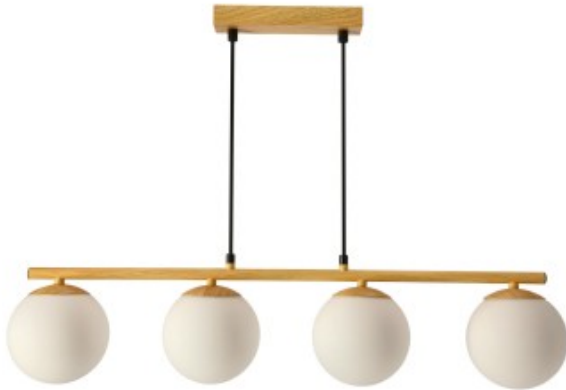

Link do produktu: <https://kaldekor.pl/lampa-wiszaca-drewniany-carrine-candellux-p-32736.html>

## Lampa wisząca drewniany Carrine - Candellux

Nasza cena brutto	<b>314,00 zł</b>
Dostępność	<b>Dostępny</b>
Czas wysyłki	<b>48 godzin</b>
Numer katalogowy	<b>5903034837442</b>
Kod producenta	<b>34-37442</b>
Kod EAN	<b>5903034837442</b>

## Lampa wisząca drewniany Carrine - Candellux

Lampa wisząca Carrine to wyjątkowe połączenie koloru naturalnego drewna i klasycznych białych kloszy, które nadaje wnętrzu ciepły i elegancki charakter. Cztery punkty świetlne na oprawkach E14 obsługują żarówki o mocy do 40W, zapewniając doskonałe oświetlenie przestrzeni. Idealna do jadalni, salonu lub kuchni – lampa Carrine łączy funkcjonalność z ponadczasowym stylem, wprowadzając do wnętrza przytulność i harmonię.

- **Głębokość:** 13
- **Szerokość:** 68
- **Wysokość:** 100
- **Waga:** 1,64 kg
- **Ilość źródeł światła:** 4
- **Rodzaj gniazda:** 4xE14
- **Trzonek:** E14
- **Kolor:** biały
- **Led zintegrowany:** nie
- **Materiał:** zawiesie stalowe, klosz szklany
- **Zawiera źródło światła:** nie
- **Wymiary opakowania:** 24x70x16