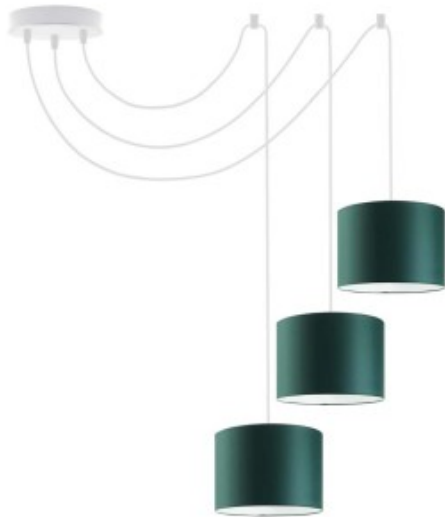

Link do produktu: <https://kaldekor.pl/lampa-wiszaca-do-salonu-waikiki-w3-p-6664.html>

Lampa wisząca do salonu WAIKIKI W3 Lysne

Nasza cena brutto	259,00 zł
Dostępność	Dostępny
Czas wysyłki	7 - 14 dni roboczych
Numer katalogowy	40004041-w3
Kod producenta	400040/41 W3

Opis produktu

Lampa wisząca do salonu WAIKIKI W3 Lysne

WAIKIKI W3 to kolejna propozycja wśród lamp wiszących typu PAJĄK. Żyrandol ten cechuje się niezwykle prostą i minimalistyczną formą. Lampa składa się z trzech przewodów o maksymalnej długości 200 cm, zakończonych abażurami, które mocowane są na oprawki o gwincie E27. Moc żarówek to 60W lub odpowiednik żarówek LED. Cylindryczne abażury o średnicy 17,5 cm wykonane są z holenderskiej tkaniny tekstylnej i dostępne w 18 wariantach kolorystycznych. Designerska lampa o trzech punktach świetlnych pozwala na oświetlenie znacznej powierzchni wnętrza. Żyrandole typu PAJĄK cechują się ogromną funkcjonalnością, a to za sprawą przewodów, których ułożenie możemy w dowolny sposób zmieniać i formować, w zależności od wizji i potrzeby. Dołączone do zestawu uchwyty montażowe pozwalają na łatwe mocowanie lampy. Dzięki nim rozplanujesz dowolne rozstawienie "ramion" i dostosujesz kąt padania światła. WAIKIKI W3 to oświetlenie, które idealnie wpasuje się w przestrzeń sypialni, salonu czy jadalni. Ze względu na swoją funkcjonalność sprawdzi się również w przestrzeniach użytku publicznego, gdzie znakomicie podkreśli oryginalność każdego wnętrza. Lampa ta, podobnie jak każde oświetlenie w naszym sklepie LYSNE.PL może pochwalić się etykietą "made in Poland", unijnym certyfikatem zgodności CE wyrobów elektrycznych oraz dwuletnią gwarancją. Do rodziny SPIDER należą także jednopłomienna lampa wisząca WAIKIKI W1 oraz pięciopłomienny zwis WAIKIKI W5.

- **Producent:** LYSNE
- **Kod producenta:** 400040/41 W3
- **Kraj pochodzenia i cechy produktu:** produkt polski fabrycznie nowy
- **Wymiary abażuru:** wysokość - 12 cm, szerokość - 17, 5 cm
- **Wymiary lampy (stelaż + abażur):** wysokość - regulowana, szerokość - regulowana, długość przewodu max. 200 cm
- **Kolor abażuru:** dostępne kolory: biały, ecru, jasny szary (gołębi), miętowy, musztardowy, jasny różowy, jasny fioletowy, beżowy, szary (stalowy), czerwony, niebieski, fioletowy, zieleń butelkowa, granatowy, grafitowy, brązowy, czarny oraz szary melanz (tzw. beton)
- **Kolor stelaża:** dostępne kolory: biały, chrom, czarny, stal szcztokowana, stare złoto
- **Materiał:** stelaż - elementy metalowe, abażur - holenderka tkanina tekstylna podklejona na folii PVC
- **Moc:** 60W
- **Napięcie:** 230V
- **Ilość źródeł światła i typ żarówki:** 3xE27 - lampa dostosowana jest do źródeł światła o klasach energetycznych od A++ do E oraz żarówek LED
- **Gwarancja:** gwarancja producenta - 24 miesiące