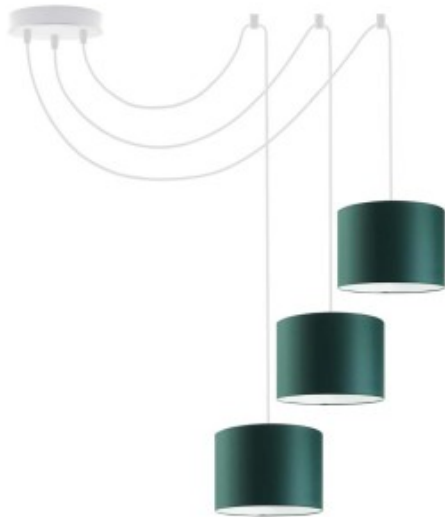

Link do produktu: <https://kaldekor.pl/lampa-wiszaca-do-salonu-waikiki-w3-p-6664.html>

Lampa wisząca do salonu WAIKIKI W3 Lysne

Cena brutto	259,00 zł
Dostępność	Dostępny
Standardowy czas wysyłki	7 - 14 dni roboczych
Numer katalogowy	40004041-w3
Kod producenta	400040/41 W3

Opis produktu

Lampa wisząca do salonu WAIKIKI W3 Lysne

WAIKIKI W3 to kolejna propozycja wśród lamp wiszących typu PAJĄK. Żyrandol ten cechuje się niezwykle prostą i minimalistyczną formą. Lampa składa się z trzech przewodów o maksymalnej długości 200 cm, zakończonych abażurami, które mocowane są na oprawki o gwincie E27. Moc żarówek to 60W lub odpowiednik żarówek LED. Cylindryczne abażury o średnicy 17,5 cm wykonane są z holenderskiej tkaniny tekstylnej i dostępne w 18 wariantach kolorystycznych. Designerska lampa o trzech punktach świetlnych pozwala na oświetlenie znacznej powierzchni wnętrza. Żyrandole typu PAJĄK cechują się ogromną funkcjonalnością, a to za sprawą przewodów, których ułożenie możemy w dowolny sposób zmieniać i formować, w zależności od wizji i potrzeby. Dołączone do zestawu uchwyty montażowe pozwalają na łatwe mocowanie lampy. Dzięki nim rozplanujesz dowolne rozstawienie "ramion" i dostosujesz kąt padania światła. WAIKIKI W3 to oświetlenie, które idealnie wpasuje się w przestrzeń sypialni, salonu czy jadalni. Ze względu na swoją funkcjonalność sprawdzi się również w przestrzeniach użytku publicznego, gdzie znakomicie podkreśli oryginalność każdego wnętrza. Lampa ta, podobnie jak każde oświetlenie w naszym sklepie LYSNE.PL może pochwalić się etykietą "made in Poland", unijnym certyfikatem zgodności CE wyrobów elektrycznych oraz dwuletnią gwarancją. Do rodziny SPIDER należą także jednopłomienna lampa wisząca WAIKIKI W1 oraz pięcioramienny zwis WAIKIKI W5.

- **Producent:** LYSNE
- **Kod producenta:** 400040/41 W3
- **Kraj pochodzenia i cechy produktu:** produkt polski fabrycznie nowy
- **Wymiary abażuru:** wysokość - 12 cm, szerokość - 17, 5 cm
- **Wymiary lampy (stelaż + abażur):** wysokość - regulowana, szerokość - regulowana, długość przewodu max. 200 cm
- **Kolor abażuru:** dostępne kolory: biały, ecru, jasny szary (gołębi), miętowy, musztardowy, jasny różowy, jasny fioletowy, beżowy, szary (stalowy), czerwony, niebieski, fioletowy, zieleń butelkowa, granatowy, grafitowy, brązowy, czarny oraz szary melanz (tzw. beton)
- **Kolor stelaża:** dostępne kolory: biały, chrom, czarny, stal szcztokowana, stare złoto
- **Materiał:** stelaż - elementy metalowe, abażur - holenderka tkanina tekstylna podklejona na folii PVC
- **Moc:** 60W
- **Napięcie:** 230V
- **Ilość źródeł światła i typ żarówki:** 3xE27 - lampa dostosowana jest do źródeł światła o klasach energetycznych od A++ do E oraz żarówek LED
- **Gwarancja:** gwarancja producenta - 24 miesiące