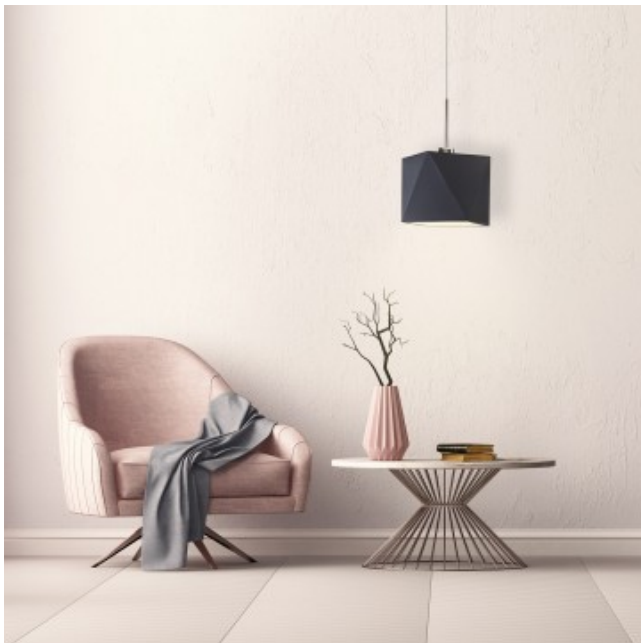

Link do produktu: <https://kaldekor.pl/lampa-wiszaca-do-salonu-sallo-p-6530.html>

Lampa wisząca do salonu SALLO Lysne

Nasza cena brutto	155,00 zł
Dostępność	Dostępny
Czas wysyłki	7 - 14 dni roboczych
Numer katalogowy	1111325
Kod producenta	11113/25

Opis produktu

Lampa wisząca do salonu SALLO Lysne

Aby nadać wnętrzu nowoczesności i sprawić, by każdy domownik z chęcią spędzał w nim czas, warto zdecydować się na pomysłowe oświetlenie, które przyciągnie wzrok a jednocześnie stanie się funkcjonalnym dodatkiem. Lampa wisząca SALLO to kwintesencja oryginalnej formy i polskiego wykonania. Tkaninowy abażur posiada interesujący kształt, który konstrukcją przypomina diament. Klosz został wykonany z holenderskiej tkaniny tekstylnej podklejonej na folii PVC. Arażur umocowany na regulowanym pod względem długości zawieszaniu sprawdzi się w wysokich i niskich pomieszczeniach. Świetnie wcieli się w rolę lampki nocnej w sypialni przy łóżku. Nowoczesny zwis SALLO umieszczony nad szafką nocną prezentować się będzie w sposób fenomenalny a przy tym wspomogą nasz wzrok podczas wieczornej lektury. Miękkie, równomierne światło wydobywające się spod designerskiego abażura dobrze uzupełni wnętrza sypialniane. Pojedynczą lampę wiszącą SALLO można także umieścić w mniejszych pomieszczeniach, w których odegra rolę głównego źródła światła. Ciekawym pomysłem jest także umieszczenie kilku opraw w formie instalacji świetlnej. Zapewni to nie tylko designerskie ale także precyzyjne oświetlenie recepcji, lady barowej, holu czy innej przestrzeni użytkowej. Lampa wyposażona jest w miejsce na jedno źródło światła o maksymalnej mocy 60W mocowanej na tzw. duży gwint E27. Dostosowana jest także do żarówek ledowych. Żyrandol SALLO świetnie sprawdzi się w duecie z innym oświetleniem z kolekcji CLASSIC: lampą sufitową TACOMA i lampą stojącą FIDZI. Oprawy z tej serii idealnie sprawdzą się w jednym pomieszczeniu, gdyż wykonane są z tych samych materiałów zapewniając spójność i elegancję wnętrza. Lampa wisząca SALLO występuje w 18 wariantach kolorystycznych abażurów oraz 5 kolorach zawieszek. Jako polski producent oświetlenia oferujemy abażury w kolorze: białym, ecru, jasnym szarym, miętowym, musztardowym, jasnym różu, jasnym fiolecie, beżu, szarym, czerwonym, niebieskim, fioletowym, zieleni butelkowej, granatowym, grafitowym, brązowym, czarnym oraz o strukturze betonu. Do wyboru także mamy zawieszki w kolorze białym, czarnym, chromie, stali szcztokowanej i starym złocie.