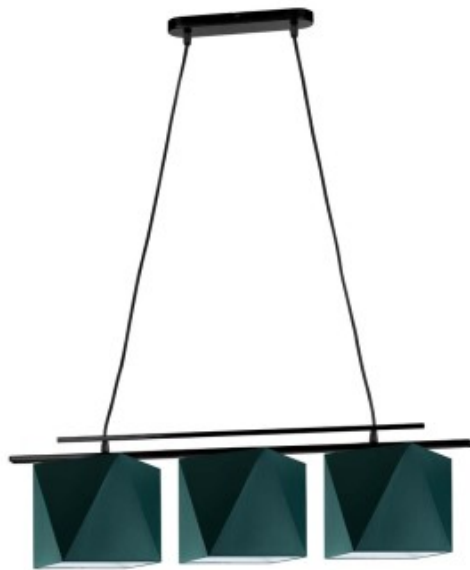

Link do produktu: <https://kaldekor.pl/lampa-wiszaca-do-salonu-malibu-p-5421.html>

## Lampa wisząca do salonu MALIBU Lysne

Nasza cena brutto	<b>319,00 zł</b>
-------------------	------------------

Dostępność	<b>Dostępny</b>
------------	-----------------

Czas wysyłki	<b>7 - 14 dni roboczych</b>
--------------	-----------------------------

## Lampa wisząca do salonu MALIBU Lysne

Nowoczesna lampa wisząca MALIBU posiada aż trzy punkty świetlne. Abażury w kształcie diamentów symetrycznie rozłożone na belce podwieszona są na zaokrąglonej podsufitce. Żyrandol o niezwykle uniwersalnym zastosowaniu prezentuje się zjawiskowo. Funkcjonalny a jednocześnie dekoracyjny. Umieszczony w centralnym punkcie pomieszczenia pozwoli na stworzenie wyjątkowej, przytulnej atmosfery. Szeroki wybór wariantów kolorystycznych abażurów oraz stelaży pozwoli skomponować wyjątkową iluminację wnętrza. Żyrandol MALIBU posiada regulowaną wysokość (maksymalnie 120 cm), a jego szerokość to 77 cm. Do wyboru mamy kilkanaście kolorów abażurów (biały, ecru, jasny szary (gołębi), miętowy, musztardowy, jasny różowy, jasny fioletowy, beżowy, szary stalowy, czerwony, niebieski, fioletowy, zieleń butelkowa, granatowy, grafitowy, brązowy, czarny oraz szary melanz (tzw. beton)), a także 3 kolory stelaży (biały, czarny, srebrny). Istnieje możliwość doboru trzech różnych wariantów kolorystycznych abażurów - w tym celu prosimy o informację dotyczącą kolorystyki podczas składania zamówienia w "uwagach do zamówienia" bądź kontakt mailowy: [office@lysne.pl](mailto:office@lysne.pl) bądź telefoniczny 798 - 747 - 891.