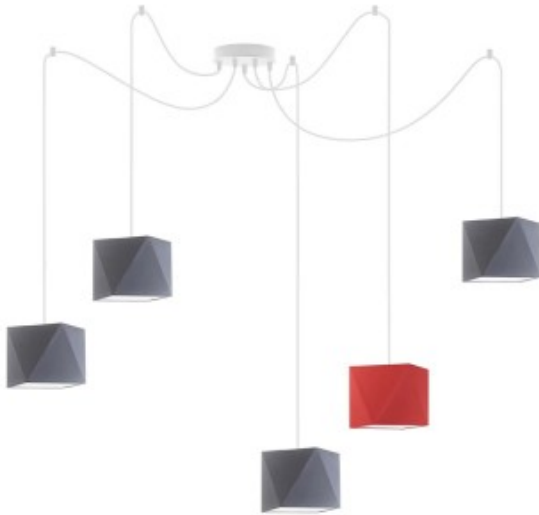

Link do produktu: <https://kaldekor.pl/lampa-wiszaca-do-salonu-kano-d5-p-6758.html>

Lampa wisząca do salonu KANO D5 Lysne

Nasza cena brutto	579,00 zł
Dostępność	Dostępny
Czas wysyłki	7 - 14 dni roboczych
Numer katalogowy	40004090-d5
Kod producenta	400040/90 D5

Opis produktu

Lampa wisząca do salonu KANO D5 Lysne

Żyrandol KANO D5 to nowa propozycja od LYSNE.PL - polskiego producenta oświetlenia. Dzięki wyjątkowej formie i funkcjonalności, zachwyci niejednego miłośnika awangardowego designu. Ta pięcioramienna konstrukcja lampy wiszącej, to nie tylko praktyczne oświetlenie wnętrza, ale też niezwykle szykowny element wykończenia aranżacji. Dzięki ruchomym przewodom możemy zmieniać ułożenie ramion w zależności od naszej wizji i potrzeby. Przewody nie muszą być rozwieszane symetrycznie, wręcz przeciwnie! Jedno ramię żyrandola może zwiisać w centralnej części pokoju, inne zaś nad stołem, sofą czy stolikiem kawowym. Dzięki temu możemy dopasować kąt padania światła do indywidualnych potrzeb. Pięć niezależnych źródeł światła daje możliwość oświetlenia przestronnego salonu, jadalni ale również większych powierzchni typu hotel, restauracja czy galeria handlowa. Prezentowana lampa loftowa posiada miejsce na 5 żarówek o mocy 60W każda, mocowanych na gwint E27. Żyrandol przystosowany jest do podłączenia w systemie dwuobwodowym. Abażury dostępne są w 18 wariantach kolorystycznych i w 5 stonowanych odcieniach stelaży: klasycznej bieli i czerni oraz w powłokach szlachetnych tj: chrom, stal szcztokowana i stare złoto. Indywidualny dobór kolorystyki sprawia, że lampa KANO D5 dopasuje się do każdego charakteru wybranego wnętrza.

- **Producent:** LYSNE
- **Kod producenta:** 400040/90 D5
- **Kraj pochodzenia i cechy produktu:** produkt polski fabrycznie nowy
- **Wymiary abażuru:** wysokość - 16 cm, szerokość - 16 x 16 cm, przekątna - 22,5 cm
- **Wymiary lampy (stelaż + abażur):** wysokość - regulowana, szerokość - regulowana, długość przewodu max. 200 cm
- **Kolor abażuru:** dostępne kolory: biały, ecru, jasny szary (gołębi), miętowy, musztardowy, jasny różowy, jasny fioletowy, beżowy, szary (stalowy), czerwony, niebieski, fioletowy, zieleń butelkowa, granatowy, grafitowy, brązowy, czarny oraz szary melanz (tzw. beton)
- **Kolor stelaża:** dostępne kolory: biały, chrom, czarny, stal szcztokowana, stare złoto
- **Materiał:** stelaż - elementy metalowe, abażur - holenderka tkanina tekstylna podklejona na folii PVC
- **Moc:** 60W
- **Napięcie:** 230V
- **Ilość źródeł światła i typ żarówki:** 5xE27 - lampa dostosowana jest do źródeł światła o klasach energetycznych od A++ do E oraz żarówek LED
- **Gwarancja:** gwarancja producenta - 24 miesiące

Produkt posiada dodatkowe opcje: