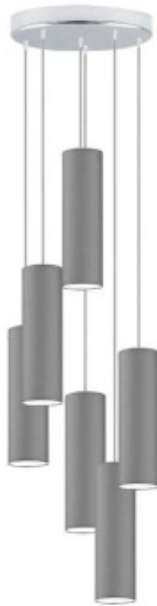

Link do produktu: <https://kaldekor.pl/lampa-wiszaca-do-pokoju-monaco-p-5838.html>

Lampa wisząca do pokoju MONACO Lysne

Nasza cena brutto	499,00 zł
-------------------	------------------

Dostępność	Dostępny
------------	-----------------

Lampa wisząca do pokoju MONACO Lysne

Lampa wisząca MONACO to pochwałą prostoty i naturalności stworzona z zachowaniem nowoczesnych wzorców. Na okrągłej podsufitce o średnicy 30 cm zainstalowano sześć źródeł światła ułożonych kaskadowo. Długość pojedynczych zwisów można w łatwy sposób regulować – maksymalna długość to 140 cm. Konstrukcję lampy dopełniają abażury wykonane z holenderskiej tkaniny tekstylnej o średnicy 8 cm. Wewnętrzne oprawy dostosowane są do żarówek o gwincie E14 i maksymalnej mocy 40W. Zwis MONACO to świetna propozycja do pomieszczeń urządzonych w stylu nowoczesnym i minimalistycznym. MONACO jest na tyle elegancki i uniwersalny, że może znaleźć swoje miejsce zarówno w pomieszczeniach domowych, prywatnych jak i publicznych. Dodatkowym atutem lampy jest możliwość wyboru wariantów kolorystycznych abażurów w dowolnych kombinacjach kolorystycznych (wybór spośród kilkunastu kolorów abażurów: biały, ecru, jasny szary (gołębi), miętowy, musztardowy, jasny różowy, jasny fioletowy, beżowy, szary (stalowy), czerwony, niebieski, fioletowy, zieleń butelkowa, granatowy, grafitowy, brązowy, czarny oraz szary melanz (tzw. beton)) oraz kolorów stelaży (do wyboru: biały, srebrny, czarny, chrom, satyna, patyna). Dzięki tak szerokiej gamie kolorystycznej oprawa MONACO jest ponadczasowa i umożliwia stworzenie oprawy wedle własnych upodobań. Oprócz funkcjonalności stanie się także niepowtarzalną dekoracją a wieczorem zachwyci imponującą grą światła. Istnieje możliwość doboru 6 różnych wariantów kolorystycznych abażurów - w tym celu prosimy o informację o preferowanej kolorystyce podczas składania zamówienia w "uwagach do zamówienia" bądź poprzez kontakt mailowy: office@lysne.pl lub telefoniczny 798 - 747 - 891.