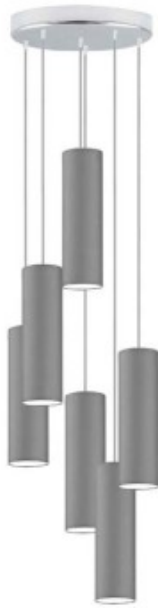

Link do produktu: <https://kaldekor.pl/lampa-wiszaca-do-pokoju-monaco-p-5838.html>

Lampa wisząca do pokoju MONACO Lysne

Nasza cena brutto	499,00 zł
-------------------	------------------

Dostępność	Dostępny
------------	-----------------

Lampa wisząca do pokoju MONACO Lysne

Lampa wisząca MONACO to pochwałą prostoty i naturalności stworzona z zachowaniem nowoczesnych wzorców. Na okrągłej podsufitce o średnicy 30 cm zainstalowano sześć źródeł światła ułożonych kaskadowo. Długość pojedynczych zwisów można w łatwy sposób regulować – maksymalna długość to 140 cm. Konstrukcję lampy dopełniają abażury wykonane z holenderskiej tkaniny tekstylnej o średnicy 8 cm. Wewnętrzne oprawy dostosowane są do żarówek o gwincie E14 i maksymalnej mocy 40W. Zwis MONACO to świetna propozycja do pomieszczeń urządzonych w stylu nowoczesnym i minimalistycznym. MONACO jest na tyle elegancki i uniwersalny, że może znaleźć swoje miejsce zarówno w pomieszczeniach domowych, prywatnych jak i publicznych. Dodatkowym atutem lampy jest możliwość wyboru wariantów kolorystycznych abażurów w dowolnych kombinacjach kolorystycznych (wybór spośród kilkunastu kolorów abażurów: biały, ecru, jasny szary (gołębi), miętowy, musztardowy, jasny różowy, jasny fioletowy, beżowy, szary (stalowy), czerwony, niebieski, fioletowy, zieleń butelkowa, granatowy, grafitowy, brązowy, czarny oraz szary melanz (tzw. beton)) oraz kolorów stelaży (do wyboru: biały, srebrny, czarny, chrom, satyna, patyna). Dzięki tak szerokiej gamie kolorystycznej oprawa MONACO jest ponadczasowa i umożliwia stworzenie oprawy wedle własnych upodobań. Oprócz funkcjonalności stanie się także niepowtarzalną dekoracją a wieczorem zachwyci imponującą grą światła. Istnieje możliwość doboru 6 różnych wariantów kolorystycznych abażurów - w tym celu prosimy o informację o preferowanej kolorystyce podczas składania zamówienia w "uwagach do zamówienia" bądź poprzez kontakt mailowy: office@lysne.pl lub telefoniczny 798 - 747 - 891.