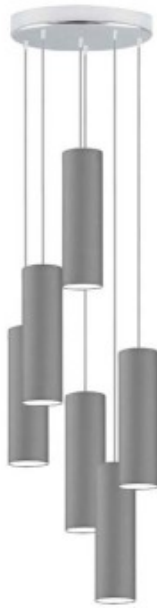

Link do produktu: <https://kaldekor.pl/lampa-wiszaca-do-pokoju-monaco-p-5838.html>

Lampa wisząca do pokoju MONACO Lysne

Cena brutto	499,00 zł
Dostępność	Dostępny
Standardowy czas wysyłki	7 - 14 dni roboczych
Numer katalogowy	1731957
Kod producenta	17319/57

Opis produktu

Lampa wisząca do pokoju MONACO Lysne

Lampa wisząca MONACO to pochwałą prostoty i naturalności stworzona z zachowaniem nowoczesnych wzorców. Na okrągłej podsufitce o średnicy 30 cm zainstalowano sześć źródeł światła ułożonych kaskadowo. Długość pojedynczych zwisów można w łatwy sposób regulować – maksymalna długość to 140 cm. Konstrukcję lampy dopełniają abażury wykonane z holenderskiej tkaniny tekstylnej o średnicy 8 cm. Wewnętrzne oprawy dostosowane są do żarówek o gwincie E14 i maksymalnej mocy 40W. Zwis MONACO to świetna propozycja do pomieszczeń urządzonych w stylu nowoczesnym i minimalistycznym. MONACO jest na tyle elegancki i uniwersalny, że może znaleźć swoje miejsce zarówno w pomieszczeniach domowych, prywatnych jak i publicznych. Dodatkowym atutem lampy jest możliwość wyboru wariantów kolorystycznych abażurów w dowolnych kombinacjach kolorystycznych (wybór spośród kilkunastu kolorów abażurów: biały, ecru, jasny szary (gołębi), miętowy, musztardowy, jasny różowy, jasny fioletowy, beżowy, szary (stalowy), czerwony, niebieski, fioletowy, zieleń butelkowa, granatowy, grafitowy, brązowy, czarny oraz szary melanz (tzw. beton)) oraz kolorów stelaży (do wyboru: biały, srebrny, czarny, chrom, satyna, patyna). Dzięki tak szerokiej gamie kolorystycznej oprawa MONACO jest ponadczasowa i umożliwia stworzenie oprawy wedle własnych upodobań. Oprócz funkcjonalności stanie się także niepowtarzalną dekoracją a wieczorem zachwyci imponującą grą światła. Istnieje możliwość doboru 6 różnych wariantów kolorystycznych abażurów - w tym celu prosimy o informację o preferowanej kolorystyce podczas składania zamówienia w "uwagach do zamówienia" bądź poprzez kontakt mailowy: office@lysne.pl lub telefoniczny 798 - 747 - 891.

- **Producent:** LYSNE
- **Kod producenta:** 17319/57
- **Kraj pochodzenia i cechy produktu:** produkt polski fabrycznie nowy
- **Wymiary abażuru:** wysokość - 25 cm, szerokość - 8 cm
- **Wymiary lampy (stelaż + abażur):** wysokość - 140 cm (możliwość regulacji), szerokość - 40 cm
- **Kolor abażuru:** dostępne kolory: biały, ecru, jasny szary (gołębi), miętowy, musztardowy, jasny różowy, jasny fioletowy, beżowy, szary (stalowy), czerwony, niebieski, fioletowy, zieleń butelkowa, granatowy, grafitowy, brązowy, czarny oraz szary melanz (tzw. beton)
- **Kolor stelaża:** biały, srebrny, czarny, chrom, stal szcztokowana, stare złoto
- **Materiał:** stelaż - elementy metalowe, abażur - holenderska tkanina tekstylna podklejona na folii PVC
- **Moc:** 6x40W
- **Napięcie:** 230V
- **Ilość źródeł światła i typ żarówki:** 6xE14 - lampa dostosowana jest do źródeł światła o klasach energetycznych od A++ do E oraz żarówek LED
- **Gwarancja:** gwarancja producenta - 24 miesiące