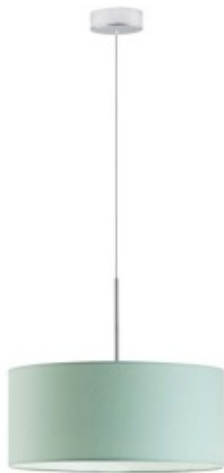

Link do produktu: <https://kaldekor.pl/lampa-wiszaca-do-pokoju-dzieciecego-sintra-fi-40-cm-kolor-mietowy-p-5136.html>

Lampa wisząca do pokoju dziecięcego SINTRA fi - 40 cm - kolor miętowy Lysne

Nasza cena brutto	189,00 zł
Dostępność	Dostępny
Czas wysyłki	7 - 14 dni roboczych
Numer katalogowy	1453168-kolor-mietowy
Kod producenta	14531/68 - kolor miętowy

Opis produktu

Lampa wisząca do pokoju dziecięcego SINTRA fi - 40 cm - kolor miętowy Lysne

Lampa wisząca SINTRA to wymarzona propozycja oświetleniowa dla każdego dziecka! Delikatne, pastelowe odcienie owalnego abażuru w połączeniu z prostą podsufitką, powodują, że w pomieszczeniu panuje wesoły nastrój a lampa idealnie komponuje się z pozostałymi elementami wyposażenia pokoju. Oświetlenie to powstało w oparciu o najwyższe standardy wykonania oraz najlepszej jakości materiały. Lampa może znajdować się na różnej wysokości, gdyż jej długość optymalizuje się według własnych upodobań, aż do 120 cm. Dzięki możliwości indywidualnego doboru wariantu kolorystycznego abażura (wybór spośród kilkunastu kolorów: biały, ecru, jasny szary (gołębi), miętowy, musztardowy, jasny różowy, jasny fioletowy, beżowy, szary stalowy, czerwony, niebieski, fioletowy, zieleń butelkowa, granatowy, grafitowy, brązowy, czarny, szary melanz (tzw. beton)) oraz stelaża (wybór spośród 5 kolorów: biały, czarny, chrom, stal szcztokowana i stare złoto) idealnie sprawdzi się jako główne źródło światła. Dodatkowym atutem jest możliwość regulowania długości przewodu, wybór ilości źródeł światła (od 1 do 5 opravek E27) oraz dolnej zabudowy plafonu tzw. denka. Denko spełnia podwójną rolę - rozprasza światło na całą powierzchnię abażura oraz maskuje jego wnętrze. Żyrandole Sintra dostępne są w 4 rozmiarach: - fi - 30 cm, h - 15 cm - fi - 40 cm, h - 20 cm - fi - 50 cm, h - 20 cm - fi - 60 cm, h - 20 cm kliknij i zobacz model 3D