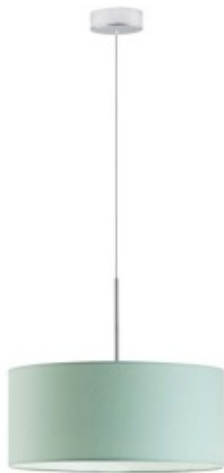

Link do produktu: <https://kaldekor.pl/lampa-wiszaca-do-pokoju-dzieciecego-sintra-fi-40-cm-kolor-mietowy-p-5136.html>

Lampa wisząca do pokoju dziecięcego SINTRA fi - 40 cm - kolor miętowy Lysne

Nasza cena brutto	189,00 zł
Dostępność	Dostępny
Czas wysyłki	7 - 14 dni roboczych
Numer katalogowy	1453168-kolor-mietowy
Kod producenta	14531/68 - kolor miętowy

Opis produktu

Lampa wisząca do pokoju dziecięcego SINTRA fi - 40 cm - kolor miętowy Lysne

Lampa wisząca SINTRA to wymarzona propozycja oświetleniowa dla każdego dziecka! Delikatne, pastelowe odcienie owalnego abażuru w połączeniu z prostą podsufitką, powodują, że w pomieszczeniu panuje wesoły nastrój a lampa idealnie komponuje się z pozostałymi elementami wyposażenia pokoju. Oświetlenie to powstało w oparciu o najwyższe standardy wykonania oraz najlepszej jakości materiały. Lampa może znajdować się na różnej wysokości, gdyż jej długość optymalizuje się według własnych upodobań, aż do 120 cm. Dzięki możliwości indywidualnego doboru wariantu kolorystycznego abażuru (wybór spośród kilkunastu kolorów: biały, ecru, jasny szary (gołębi), miętowy, musztardowy, jasny różowy, jasny fioletowy, beżowy, szary stalowy, czerwony, niebieski, fioletowy, zieleń butelkowa, granatowy, grafitowy, brązowy, czarny, szary melanz (tzw. beton)) oraz stelaża (wybór spośród 5 kolorów: biały, czarny, chrom, stal szcztokowana i stare złoto) idealnie sprawdzi się jako główne źródło światła. Dodatkowym atutem jest możliwość regulowania długości przewodu, wybór ilości źródeł światła (od 1 do 5 opravek E27) oraz dolnej zabudowy plafonu tzw. denka. Denko spełnia podwójną rolę - rozprasza światło na całą powierzchnię abażura oraz maskuje jego wnętrze. Żyrandole Sintra dostępne są w 4 rozmiarach: - fi - 30 cm, h - 15 cm - fi - 40 cm, h - 20 cm - fi - 50 cm, h - 20 cm - fi - 60 cm, h - 20 cm kliknij i zobacz model 3D