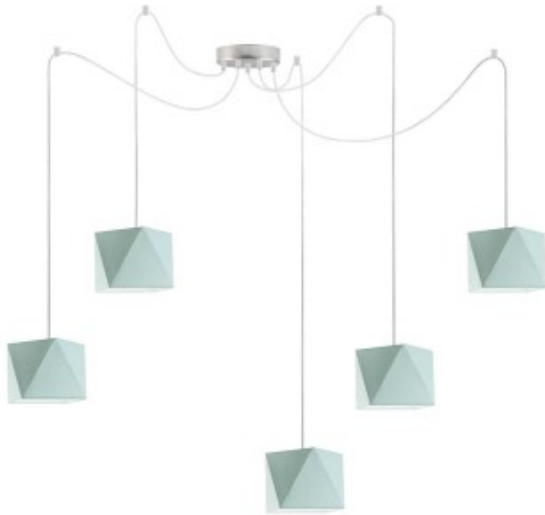

Link do produktu: <https://kaldekor.pl/lampa-wiszaca-do-pokoju-dzieciecego-kano-d5-p-6774.html>

## Lampa wisząca do pokoju dziecięcego KANO D5 Lysne

Nasza cena brutto	<b>579,00 zł</b>
Dostępność	<b>Dostępny</b>
Czas wysyłki	<b>7 - 14 dni roboczych</b>
Numer katalogowy	<b>400040107-d5</b>
Kod producenta	<b>400040/107 D5</b>

## Lampa wisząca do pokoju dziecięcego KANO D5 Lysne

Żyrandol KANO D5 to nowa propozycja od LYSNE.PL - polskiego producenta oświetlenia. Dzięki wyjątkowej formie i funkcjonalności, zachwyci niejednego miłośnika awangardowego designu. Ta pięcioramienna konstrukcja lampy wiszącej, to nie tylko praktyczne oświetlenie wnętrza, ale też niezwykle szykowny element wykończenia aranżacji. Dzięki ruchomym przewodom możemy zmieniać ułożenie ramion w zależności od naszej wizji i potrzeby. Przewody nie muszą być rozwieszane symetrycznie, wręcz przeciwnie! Jedno ramię żyrandola może zwisać w centralnej części pokoju, inne zaś nad stołem, sofą czy stolikiem kawowym. Dzięki temu możemy dopasować kąt padania światła do indywidualnych potrzeb. Pięć niezależnych źródeł światła daje możliwość oświetlenia przestronnego salonu, jadalni ale również większych powierzchni typu hotel, restauracja czy galeria handlowa. Prezentowana lampa loftowa posiada miejsce na 5 żarówek o mocy 60W każda, mocowanych na gwint E27. Żyrandol przystosowany jest do podłączenia w systemie dwuobwodowym. Abażury dostępne są w 18 wariantach kolorystycznych i w 5 stonowanych odcieniach stelaży: klasycznej bieli i czerni oraz w powłokach szlachetnych tj: chrom, stal szcztokowana i stare złoto. Indywidualny dobór kolorystyki sprawia, że lampa KANO D5 dopasuje się do każdego charakteru wybranego wnętrza.