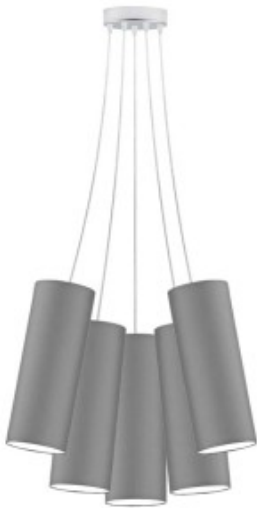

Link do produktu: <https://kaldekor.pl/lampa-wiszaca-do-kuchni-nad-stol-vizela-t5-p-6820.html>

Lampa wisząca do kuchni nad stół VIZELA T5 Lysne

Nasza cena brutto	579,00 zł
Dostępność	Dostępny
Czas wysyłki	7 - 14 dni roboczych
Numer katalogowy	4000427-t5
Kod producenta	400042/7 T5

- **Producent:** LYSNE
- **Kod producenta:** 400042/7 T5
- **Kraj pochodzenia i cechy produktu:** produkt polski fabrycznie nowy
- **Wymiary abażuru:** wysokość - 35 cm, szerokość - 15 cm
- **Wymiary lampy (stelaż + abażur):** wysokość - regulowana, szerokość - regulowana, długość przewodu max. 200 cm
- **Kolor abażuru:** dostępne kolory: biały, ecru, jasny szary (gołębi), miętowy, musztardowy, jasny różowy, jasny fioletowy, beżowy, szary (stalowy), czerwony, niebieski, fioletowy, zieleń butelkowa, granatowy, grafitowy, brązowy, czarny oraz szary melanz (tzw. beton)
- **Kolor stelaża:** dostępne kolory: biały, czarny, chrom, stal szcztokowana, stare złoto
- **Materiał:** stelaż - elementy metalowe, abażur - holenderska tkanina tekstylna podklejona na folii PVC
- **Moc:** 60W
- **Napięcie:** 230V
- **Ilość źródeł światła i typ żarówki:** 5xE27 - lampa dostosowana jest do źródeł światła o klasach energetycznych od