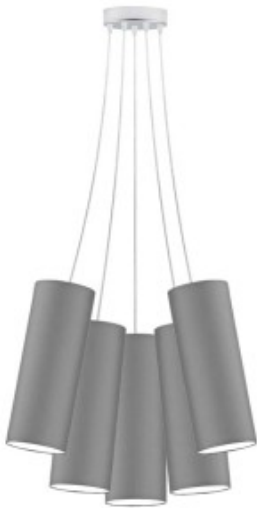

Link do produktu: <https://kaldekor.pl/lampa-wiszaca-do-kuchni-nad-stol-vizela-t5-p-6820.html>

Lampa wisząca do kuchni nad stół VIZELA T5 Lysne

| | |
|-------------------|-----------------------------|
| Nasza cena brutto | 579,00 zł |
| Dostępność | Dostępny |
| Czas wysyłki | 7 - 14 dni roboczych |
| Numer katalogowy | 4000427-t5 |
| Kod producenta | 400042/7 T5 |

- **Producent:** LYSNE
- **Kod producenta:** 400042/7 T5
- **Kraj pochodzenia i cechy produktu:** produkt polski fabrycznie nowy
- **Wymiary abażuru:** wysokość - 35 cm, szerokość - 15 cm
- **Wymiary lampy (stelaż + abażur):** wysokość - regulowana, szerokość - regulowana, długość przewodu max. 200 cm
- **Kolor abażuru:** dostępne kolory: biały, ecru, jasny szary (gołębi), miętowy, musztardowy, jasny różowy, jasny fioletowy, beżowy, szary (stalowy), czerwony, niebieski, fioletowy, zieleń butelkowa, granatowy, grafitowy, brązowy, czarny oraz szary melanz (tzw. beton)
- **Kolor stelaża:** dostępne kolory: biały, czarny, chrom, stal szcztokowana, stare złoto
- **Materiał:** stelaż - elementy metalowe, abażur - holenderska tkanina tekstylna podklejona na folii PVC
- **Moc:** 60W
- **Napięcie:** 230V
- **Ilość źródeł światła i typ żarówki:** 5xE27 - lampa dostosowana jest do źródeł światła o klasach energetycznych od