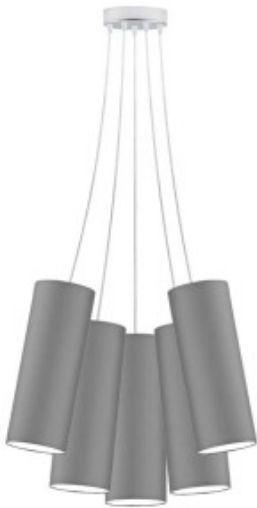

Link do produktu: <https://kaldekor.pl/lampa-wiszaca-do-kuchni-nad-stol-vizela-t5-p-6820.html>

## Lampa wisząca do kuchni nad stół VIZELA T5 Lysne

Cena brutto	<b>579,00 zł</b>
Dostępność	<b>Dostępny</b>
Standardowy czas wysyłki	<b>7 - 14 dni roboczych</b>
Numer katalogowy	<b>4000427-t5</b>
Kod producenta	<b>400042/7 T5</b>

- **Producent:** LYSNE
- **Kod producenta:** 400042/7 T5
- **Kraj pochodzenia i cechy produktu:** produkt polski fabrycznie nowy
- **Wymiary abażuru:** wysokość - 35 cm, szerokość - 15 cm
- **Wymiary lampy (stelaż + abażur):** wysokość - regulowana, szerokość - regulowana, długość przewodu max. 200 cm
- **Kolor abażuru:** dostępne kolory: biały, ecru, jasny szary (gołębi), miętowy, musztardowy, jasny różowy, jasny fioletowy, beżowy, szary (stalowy), czerwony, niebieski, fioletowy, zieleń butelkowa, granatowy, grafitowy, brązowy, czarny oraz szary melanz (tzw. beton)
- **Kolor stelaża:** dostępne kolory: biały, czarny, chrom, stal szcztokowana, stare złoto
- **Materiał:** stelaż - elementy metalowe, abażur - holenderska tkanina tekstylna podklejona na folii PVC
- **Moc:** 60W
- **Napięcie:** 230V
- **Ilość źródeł światła i typ żarówki:** 5xE27 - lampa dostosowana jest do źródeł światła o klasach energetycznych od