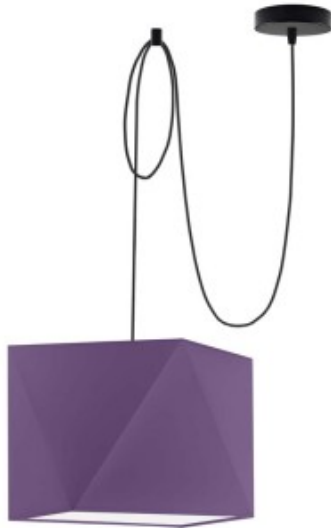

Link do produktu: <https://kaldekor.pl/lampa-wiszaca-do-kuchni-nad-stol-kano-d1-p-6617.html>

Lampa wisząca do kuchni nad stół KANO D1 Lysne

Nasza cena brutto	259,00 zł
Dostępność	Dostępny
Czas wysyłki	7 - 14 dni roboczych
Numer katalogowy	4000418-d1
Kod producenta	400041/8 D1

Opis produktu

Lampa wisząca do kuchni nad stół KANO D1 Lysne

Kano D1 to niezwykle elegancki model lampy wiszącej. Geometryczny abażur w kształcie diamentu o szerokości 30 cm i wysokości 24 cm, wykonany jest z tkaniny tekstylnej i dostępny w 18 wariantach kolorystycznych. Indywidualny dobór kolorystyki pozwala idealnie dobrać funkcjonalny żyrandol do aranżacji Twojego wnętrza. Plastikowy przewód o maksymalnej długości 200 cm można dowolnie regulować i formować. Ułożenie przewodu zasilającego ułatwia uchwyt montażowy, który dołączony jest do zestawu. Lampa wisząca z regulacją KANO D1 to świetna propozycja dla wielbicieli niesztabowych, a zarazem praktycznych rozwiązań oświetleniowych. Fioletowa lampa wisząca w stylu pająk to odpowiedni wybór dla osób ceniących prostotę i subtelny, a zarazem nowoczesny styl. Jednoprómienny żyrandol rozświetli wnętrze, wprowadzając do niego harmonię. Lampa wisząca KANO D1 doskonale sprawdzi się również w kuchni i jadalni. Lampa ta dostosowana jest do źródeł światła o klasach energetycznych od A++ do E oraz żarówek LED. Posiada miejsce na jedną żarówkę o mocy 60W, mocowaną na tzw. "duży gwint" E27. Dodatkowo można wyposażyć ją w dolną zabudowę - denko, które wykonane jest z mlecznobiałego tworzywa akrylowego (pleksi). Denko spełnia podwójną rolę - rozprasza światło na całą powierzchnię lampy oraz maskuje wnętrze abażura. Przenikające przez denko światło, daje niezwykle łagodny dla oka blask. Do rodziny lamp SPIDER należą także trójprómienna lampa KANO D3 oraz pięćprómienny żyrandol KANO D5.