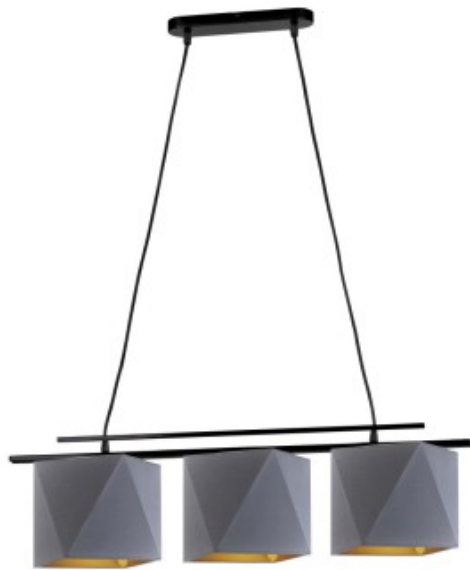

Link do produktu: <https://kaldekor.pl/lampa-wiszaca-do-kuchni-malibu-gold-p-22640.html>

Lampa wisząca do kuchni MALIBU GOLD Lysne

Nasza cena brutto	355,00 zł
Dostępność	Dostępny
Czas wysyłki	7 - 14 dni roboczych
Numer katalogowy	1461928
Kod producenta	14619/28

Opis produktu

Lampa wisząca do kuchni MALIBU GOLD Lysne

Nowoczesna lampa wisząca MALIBU posiada aż trzy punkty świetlne. Abażury w kształcie diamentów symetrycznie rozłożone na belce podwieszanej są na zaokrąglonej podsufitce. Żyrandol o niezwykle uniwersalnym zastosowaniu prezentuje się zjawiskowo. Funkcjonalny a jednocześnie dekoracyjny. Umieszczony w centralnym punkcie pomieszczenia pozwoli na stworzenie wyjątkowej, przytulnej atmosfery. Szeroki wybór wariantów kolorystycznych abażurów oraz stelaży pozwoli skomponować wyjątkową iluminację wnętrza. Żyrandol MALIBU posiada regulowaną wysokość (maksymalnie 120 cm), a jego szerokość to 77 cm. Do wyboru mamy 5 kolorów abażurów (biały ze złotym wnętrzem (złoty połysk), szary stalowy ze złotym wnętrzem (złoty mat), zieleń butelkowa ze złotym wnętrzem (złoty mat), granatowy ze złotym wnętrzem (złoty mat) oraz czarny ze złotym wnętrzem (złoty mat)), a także 3 kolory stelaży (biały, czarny, srebrny). Istnieje możliwość doboru trzech różnych kolorów abażurów - w tym celu prosimy o wpisanie w komentarzu do zamówienia wybranej kolorystyki.