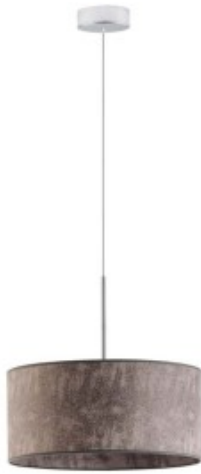

Link do produktu: <https://kaldekor.pl/lampa-wiszaca-do-jadalni-sintra-fi-30-cm-p-5109.html>

Lampa wisząca do jadalni SINTRA fi - 30 cm Lysne

Cena brutto	159,00 zł
Dostępność	Dostępny
Standardowy czas wysyłki	7 - 14 dni roboczych
Numer katalogowy	14531158
Kod producenta	14531/158

Opis produktu

Lampa wisząca do jadalni SINTRA fi - 30 cm Lysne

Lampa wisząca Sintra to niezwykle elegancki żyrandol z tkaninowym abażurem w kształcie walca. Jej minimalistyczna konstrukcja znajdzie swoje miejsce we wnętrzach urządzonych w stylu nowoczesnym i klasycznym. Dzięki lampie Sintra uzyskasz w swoim mieszkaniu niepowtarzalny klimat, a przy odpowiednim doborze kolorystyki wnętrza zyska unikatowego charakteru. Dzięki możliwości indywidualnego doboru wariantu kolorystycznego abażura (wybór spośród kilkunastu kolorów: biały, ecru, jasny szary (gołębi), miętowy, musztardowy, jasny różowy, jasny fioletowy, beżowy, szary stalowy, czerwony, niebieski, fioletowy, zieleń butelkowa, granatowy, grafitowy, brązowy, czarny, szary melanż (tzw. beton)) oraz stelaża (wybór spośród 5 kolorów: biały, czarny, chrom, stal szczotkowana i stare złoto) idealnie sprawdzi się jako główne źródło światła w salonie, sypialni czy stanie się eleganckim elementem dekoracyjnym w restauracji, biurze lub wnętrzu hotelowym. Dodatkowym atutem jest możliwość regulowania długości przewodu oraz dolnej zabudowy plafonu tzw. denka. Denko spełnia podwójną rolę - rozprasza światło na całą powierzchnię abażura oraz maskuje jego wnętrze. Żyrandole Sintra dostępne są w 4 rozmiarach: - fi - 30 cm, h - 15 cm - fi - 40 cm, h - 20 cm - fi - 50 cm, h - 20 cm - fi - 60 cm, h - 20 cm kliknij i zobacz model 3D

- **Producent:** LYSNE
- **Kod producenta:** 14531/158
- **Kraj pochodzenia i cechy produktu:** produkt polski fabrycznie nowy
- **Wymiary abażuru:** wysokość - 15 cm, szerokość - 30 cm
- **Wymiary lampy (stelaż + abażur):** wysokość - 120 cm (możliwość regulacji), szerokość - 30 cm
- **Kolor abażuru:** dostępne kolory: biały, ecru, jasny szary (gołębi), miętowy, musztardowy, jasny różowy, jasny fioletowy, beżowy, szary (stalowy), czerwony, niebieski, fioletowy, zieleń butelkowa, granatowy, grafitowy, brązowy, czarny, szary melanż (tzw. beton)
- **Kolor stelaża:** dostępne kolory: biały, czarny, chrom, stal szczotkowana, stare złoto
- **Materiał:** stelaż - elementy metalowe, abażur - holenderska tkanina tekstylna podklejona na folii PVC
- **Moc:** 60W
- **Napięcie:** 230V
- **Ilość źródeł światła i typ żarówki:** 1xE27 - lampa dostosowana jest do źródeł światła o klasach energetycznych od A++ do E oraz żarówek LED
- **Gwarancja:** gwarancja producenta - 24 miesiące

Produkt posiada dodatkowe opcje: