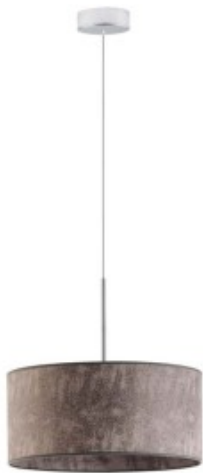

Link do produktu: <https://kaldekor.pl/lampa-wiszaca-do-jadalni-sintra-fi-30-cm-p-5109.html>

## Lampa wisząca do jadalni SINTRA fi - 30 cm Lysne

Lampa wisząca Sintra to niezwykle elegancki żyrandol z tkaninowym abażurem w kształcie walca. Jej minimalistyczna konstrukcja znajdzie swoje miejsce we wnętrzach urządzonych w stylu nowoczesnym i klasycznym. Dzięki lampie Sintra uzyskasz w swoim mieszkaniu niepowtarzalny klimat, a przy odpowiednim doborze kolorystyki wnętrza zyska unikatowego charakteru. Dzięki możliwości indywidualnego doboru wariantu kolorystycznego abażura (wybór spośród kilkunastu kolorów: biały, ecru, jasny szary (gołębi), miętowy, musztardowy, jasny różowy, jasny fioletowy, beżowy, szary stalowy, czerwony, niebieski, fioletowy, zieleń butelkowa, granatowy, grafitowy, brązowy, czarny, szary melanż (tzw. beton)) oraz stelaża (wybór spośród 5 kolorów: biały, czarny, chrom, stal szczotkowana i stare złoto) idealnie sprawdzi się jako główne źródło światła w salonie, sypialni czy stanie się eleganckim elementem dekoracyjnym w restauracji, biurze lub wewnątrz hotelowym. Dodatkowym atutem jest możliwość regulowania długości przewodu oraz dolnej zabudowy plafonu tzw. denka. Denko spełnia podwójną rolę - rozprasza światło na całą powierzchnię abażura oraz maskuje jego wnętrze. Żyrandole Sintra dostępne są w 4 rozmiarach: - fi - 30 cm, h - 15 cm - fi - 40 cm, h - 20 cm - fi - 50 cm, h - 20 cm - fi - 60 cm, h - 20 cm [kliknij i zobacz model 3D](#)