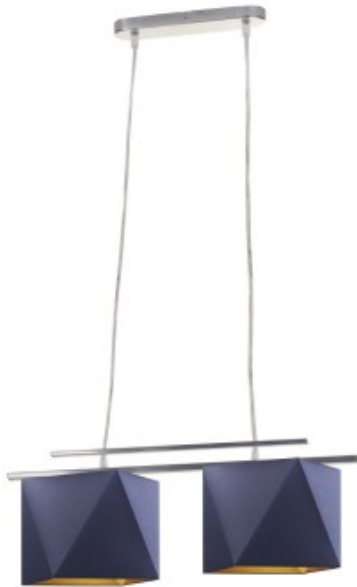

Link do produktu: <https://kaldekor.pl/lampa-wiszaca-do-jadalni-madryt-gold-p-4876.html>

Lampa wisząca do jadalni MADRYT GOLD Lysne

Nasza cena brutto	303,00 zł
Dostępność	Dostępny
Czas wysyłki	7 - 14 dni roboczych
Numer katalogowy	1477735
Kod producenta	14777/35

Opis produktu

Lampa wisząca do jadalni MADRYT GOLD Lysne

Żyrandol MADRYT GOLD cechuje niebywała precyzja wykonania oraz wysokogatunkowe komponenty, które wchodzi w jego skład. Dwie osłony żarówek cechują się dwukolorową postacią. Z zewnątrz mogą przybrać kolor: biały, granatowy, czarny, szary lub zielony, natomiast ich wnętrze jest złote. W przypadku białego abażuru faktura środka dodatkowo odbija światło. Ekskluzywnego oblicza tej lampie nadaje także podsufitka, wyróżniająca się minimalistycznym designem. Lampa świetnie współgra z aranżacjami w stylu art deco lub skandynawskim. Do wyboru mamy 5 kolorów abażurów (biały ze złotym wnętrzem (złoty połysk), szary stalowy ze złotym wnętrzem (złoty mat), zieleń butelkowa ze złotym wnętrzem (złoty mat), granatowy ze złotym wnętrzem (złoty mat) oraz czarny ze złotym wnętrzem (złoty mat)), a także 3 kolory stelaży (biały, czarny, srebrny).