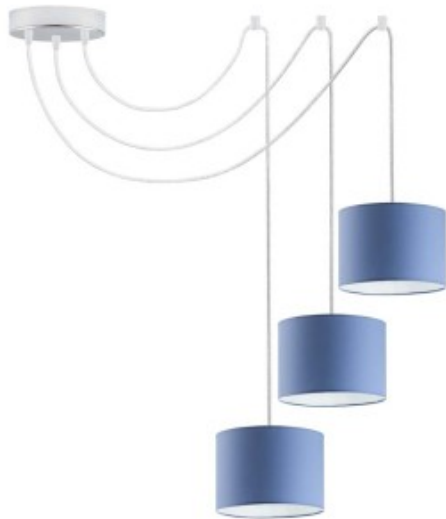

Link do produktu: <https://kaldekor.pl/lampa-wiszaca-dla-dzieci-waikiki-w3-p-6683.html>

Lampa wisząca dla dzieci WAIKIKI W3 Lysne

Cena brutto	259,00 zł
Dostępność	Dostępny
Standardowy czas wysyłki	7 - 14 dni roboczych
Numer katalogowy	40004060-w3
Kod producenta	400040/60 W3

Opis produktu

Lampa wisząca dla dzieci WAIKIKI W3 Lysne

WAIKIKI W3 to kolejna propozycja wśród lamp wiszących typu PAJĄK. Żyrandol ten cechuje się niezwykłą prostą i minimalistyczną formą. Lampa składa się z trzech przewodów o maksymalnej długości 200 cm, zakończonych abażurami, które mocowane są na oprawki o gwincie E27. Moc żarówek to 60W lub odpowiednik żarówek LED. Cylindryczne abażury o średnicy 17,5 cm wykonane są z holenderskiej tkaniny tekstylnej i dostępne w 18 wariantach kolorystycznych. Designerska lampa o trzech punktach świetlnych pozwala na oświetlenie znacznej powierzchni wnętrza. Żyrandole typu PAJĄK cechują się ogromną funkcjonalnością, a to za sprawą przewodów, których ułożenie możemy w dowolny sposób zmieniać i formować, w zależności od wizji i potrzeby. Dołączone do zestawu uchwyty montażowe pozwalają na łatwe mocowanie lampy. Dzięki nim rozplanujesz dowolne rozstawienie "ramion" i dostosujesz kąt padania światła. WAIKIKI W3 to oświetlenie, które idealnie wpasuje się w przestrzeń sypialni, salonu czy jadalni. Ze względu na swoją funkcjonalność sprawdzi się również w przestrzeniach użytku publicznego, gdzie znakomicie podkreśli oryginalność każdego wnętrza. Lampa ta, podobnie jak każde oświetlenie w naszym sklepie LYSNE.PL może pochwalić się etykietą "made in Poland", unijnym certyfikatem zgodności CE wyrobów elektrycznych oraz dwuletnią gwarancją. Do rodziny SPIDER należą także jednopłomienna lampa wisząca WAIKIKI W1 oraz pięcioramienny zwis WAIKIKI W5.