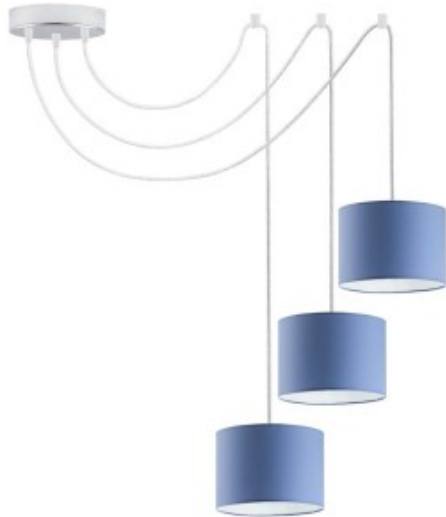

Link do produktu: <https://kaldekor.pl/lampa-wiszaca-dla-dzieci-waikiki-w3-p-6683.html>

## Lampa wisząca dla dzieci WAIKIKI W3 Lysne

WAIKIKI W3 to kolejna propozycja wśród lamp wiszących typu PAJĄK. Żyrandol ten cechuje się niezwykle prostą i minimalistyczną formą. Lampa składa się z trzech przewodów o maksymalnej długości 200 cm, zakończonych abażurami, które mocowane są na oprawki o gwincie E27. Moc żarówek to 60W lub odpowiednik żarówek LED. Cylindryczne abażury o średnicy 17,5 cm wykonane są z holenderskiej tkaniny tekstylnej i dostępne w 18 wariantach kolorystycznych. Designerska lampa o trzech punktach świetlnych pozwala na oświetlenie znacznej powierzchni wnętrza. Żyrandole typu PAJĄK cechują się ogromną funkcjonalnością, a to za sprawą przewodów, których ułożenie możemy w dowolny sposób zmieniać i formować, w zależności od wizji i potrzeby. Dołączone do zestawu uchwyty montażowe pozwalają na łatwe mocowanie lampy. Dzięki nim rozplanujesz dowolne rozstawienie "ramion" i dostosujesz kąt padania światła. WAIKIKI W3 to oświetlenie, które idealnie wpasuje się w przestrzeń sypialni, salonu czy jadalni. Ze względu na swoją funkcjonalność sprawdzi się również w przestrzeniach użytku publicznego, gdzie znakomicie podkreśli oryginalność każdego wnętrza. Lampa ta, podobnie jak każde oświetlenie w naszym sklepie LYSNE.PL może pochwalić się etykietą "made in Poland", unijnym certyfikatem zgodności CE wyrobów elektrycznych oraz dwuletnią gwarancją. Do rodziny SPIDER należą także jednopłomienna lampa wisząca WAIKIKI W1 oraz pięciopłomienny zwis WAIKIKI W5.