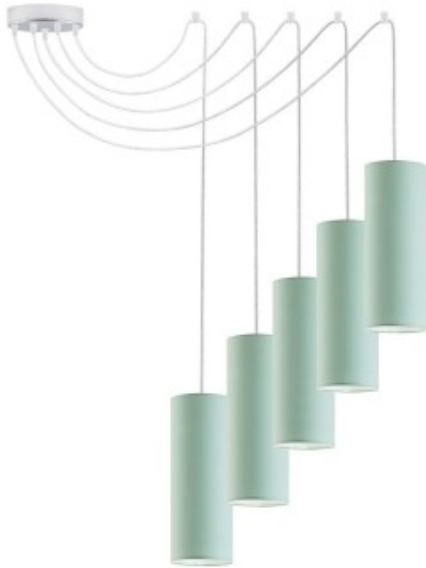

Link do produktu: <https://kaldekor.pl/lampa-wiszaca-dla-dzieci-vizela-t5-p-6832.html>

Lampa wisząca dla dzieci VIZELA T5 Lysne

Cena brutto	579,00 zł
Dostępność	Dostępny
Standardowy czas wysyłki	7 - 14 dni roboczych
Numer katalogowy	40004219-t5
Kod producenta	400042/19 T5

- **Producent:** LYSNE
- **Kod producenta:** 400042/19 T5
- **Kraj pochodzenia i cechy produktu:** produkt polski fabrycznie nowy
- **Wymiary abażuru:** wysokość - 35 cm, szerokość - 15 cm
- **Wymiary lampy (stelaż + abażur):** wysokość - regulowana, szerokość - regulowana, długość przewodu max. 200 cm
- **Kolor abażuru:** dostępne kolory: biały, ecru, jasny szary (gołębi), miętowy, musztardowy, jasny różowy, jasny fioletowy, beżowy, szary (stalowy), czerwony, niebieski, fioletowy, zieleń butelkowa, granatowy, grafitowy, brązowy, czarny oraz szary melanż (tzw. beton)
- **Kolor stelaża:** dostępne kolory: biały, czarny, chrom, stal szcztokowana, stare złoto
- **Materiał:** stelaż - elementy metalowe, abażur - holenderska tkanina tekstylna podklejona na folii PVC
- **Moc:** 60W
- **Napięcie:** 230V
- **Ilość źródeł światła i typ żarówki:** 5xE27 - lampa dostosowana jest do źródeł światła o klasach energetycznych od