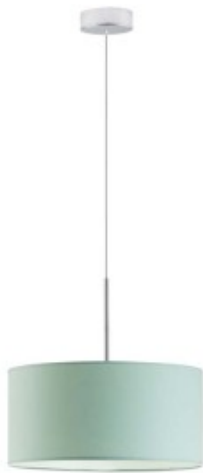

Link do produktu: <https://kaldekor.pl/lampa-wiszaca-dla-dzieci-sintra-fi-30-cm-p-5120.html>

## Lampa wisząca dla dzieci SINTRA fi - 30 cm Lysne

Lampa wisząca SINTRA to wymarzona propozycja oświetleniowa dla każdego dziecka! Delikatne, pastelowe odcienie owalnego abażuru w połączeniu z prostą podsufitką, powodują, że w pomieszczeniu panuje wesoły nastrój a lampa idealnie komponuje się z pozostałymi elementami wyposażenia pokoju. Oświetlenie to powstało w oparciu o najwyższe standardy wykonania oraz najlepszej jakości materiały. Lampa może znajdować się na różnej wysokości, gdyż jej długość optymalizuje się według własnych upodobań, aż do 120 cm. Dzięki możliwości indywidualnego doboru wariantu kolorystycznego abażura (wybór spośród kilkunastu kolorów: biały, ecru, jasny szary (gołębi), miętowy, musztardowy, jasny różowy, jasny fioletowy, beżowy, szary stalowy, czerwony, niebieski, fioletowy, zieleń butelkowa, granatowy, grafitowy, brązowy, czarny, szary melanż (tzw. beton)) oraz stelaża (wybór spośród 5 kolorów: biały, czarny, chrom, stal szcztokowana i stare złoto) idealnie sprawdzi się jako główne źródło światła w salonie, sypialni czy stanie się eleganckim elementem dekoracyjnym w restauracji, biurze lub wnętrzu hotelowym. Dodatkowym atutem jest możliwość regulowania długości przewodu oraz dolnej zabudowy plafonu tzw. denka. Denko spełnia podwójną rolę - rozprasza światło na całą powierzchnię abażura oraz maskuje jego wnętrze. Żyrandole Sintra dostępne są w 4 rozmiarach: - fi - 30 cm, h - 15 cm - fi - 40 cm, h - 20 cm - fi - 50 cm, h - 20 cm - fi - 60 cm, h - 20 cm - kliknij i zobacz model 3D