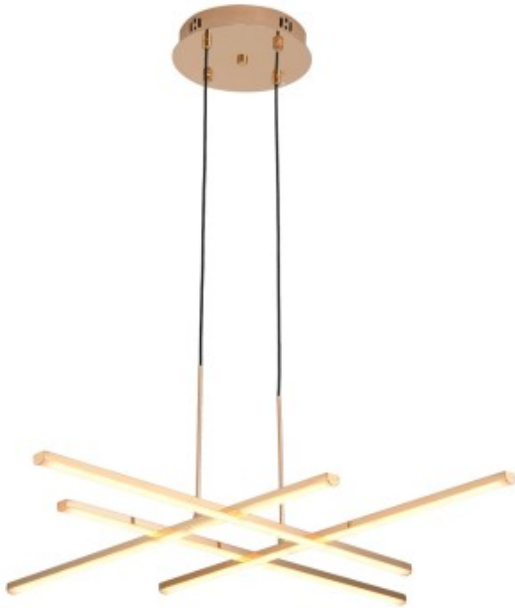

Link do produktu: <https://kaldekor.pl/lampa-wiszaca-criss-cross-led-zlota-78-cm-step-into-design-p-31154.html>

Lampa wisząca CRISS CROSS LED złota 78 cm Step Into Design

Nasza cena brutto	849,00 zł
Dostępność	Dostępny
Czas wysyłki	48 godzin
Numer katalogowy	5904883094512
Kod producenta	ST-MD240406-4 gold
Kod EAN	5904883094512

Opis produktu

Lampa wisząca CRISS CROSS LED złota 78 cm Step Into Design

- **kolor:** ciepłe złoto - połysk
- **materiał:** aluminium
- **materiał dodatkowy:** silicone
- **szerokość [cm]:** 78
- **wysokość [cm]:** 35-145
- **typ źródła światła:** LED
- **ilość źródeł światła:** 4
- **moc maksymalna :** 48W
- **strumień świetlny [lumen]:** 2880
- **barwa światła [kelvin]:** 3000 K
- **długość przewodu [cm]:** 140
- **regulacja wysokości :** tak
- **wysokość minimalna [cm]:** 35
- **stopień ochrony IP:** IP 20
- **materiał podsufitki:** aluminium
- **średnica podsufitki [cm]:** 20
- **wysokość podsufitki [cm]:** 4
- **kolor podsufitki:** ciepłe złoto - połysk
- **waga:** 2,8 kg
- **produkt złożony:** tak
- **długość [cm]:** 63
- **Wysokość towaru w centymetrach:** 12
- **Szerokość towaru w centymetrach:** 63
- **waga gabarytowa w gramach:** 7938

Lampa wisząca CRISS CROSS w kolorze szampańskiego złota to kwintesencja nowoczesnego designu.

Jej minimalistyczna forma, składająca się z sześciu długich, prostych elementów świetlnych, ułożonych w nieregularny, intrygujący wzór, przypomina skrzyżowane linie, tworząc efektowną, geometryczną kompozycję kratownicy.