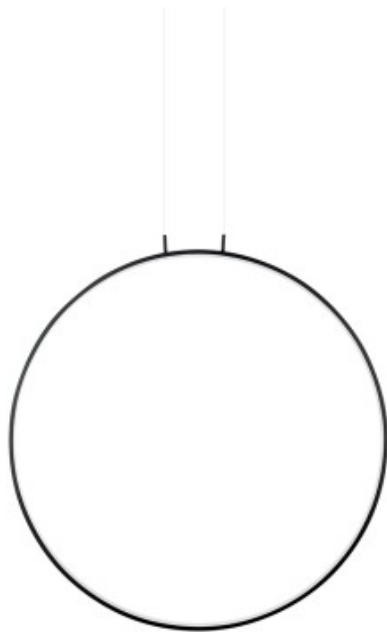

Dane aktualne na dzień: 06-04-2025 06:00

Link do produktu: <https://kaldekor.pl/lampa-wiszaca-circulo-100-p-13212.html>

Lampa wisząca CIRCULO 100 - King Home

Cena brutto	1 149,00 zł
Dostępność	Aktualnie niedostępny
Standardowy czas wysyłki	3 dni
Numer katalogowy	5900168825444
Kod producenta	JD6065.100BK
Kod EAN	5900168825444

Opis produktu

Lampa wisząca CIRCULO 100 - King Home

Lampa wisząca CIRCULO 100.

Minimalistyczna lampa w kształcie okręgu została wykonana z metalu i aluminium w kolorze czarnym.

Lekka konstrukcja z wbudowanym źródłem światła o ciepłej barwie, zwieszona na dwóch linkach stabilizujących lampę. Niezwykle proste, dekoracyjne oświetlenie sprawdzi się w milu domowym, jak i w instytucjach publicznych.

Światło: moduł LED 34 W (wbudowany) / 2720 lm / 3000 K

Oprawa: wys. 289 cm / szer. 100 cm / gł. 25 cm

Klosz: szer. 3 cm / gr. 2 cm / śr. 100 cm

Mocowanie: śr. 25 cm / wys. 5 cm

Element mocowania linek do klosza: 4 cm

Przewód: 185 cm

Montaż: instalacja sufitowa

Waga netto: 2,5 kg

Wymiary opakowania: 125 cm / 125 cm / 10 cm.