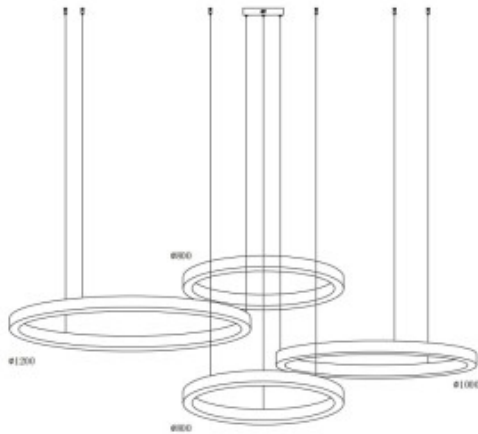

## Lampa wisząca CIRCLE 80+80+100+120 LED nikiel na 1 podsufitce Step Into Design

Cena brutto	<b>10 499,00 zł</b>
Dostępność	<b>Dostępny</b>
Standardowy czas wysyłki	<b>48 godzin</b>
Numer katalogowy	<b>5904883091474</b>
Kod producenta	<b>ST-8848-80+80+100+120 nickel</b>
Kod EAN	<b>5904883091474</b>

## Lampa wisząca CIRCLE 80+80+100+120 LED nikiel na 1 podsufitce Step Into Design

- **kolor:** nikiel szczotkowany
- **materiał:** stal
- **materiał dodatkowy:** akryl
- **szerokość [cm]:** 80 + 80 + 100 + 120
- **wysokość [cm]:** 6
- **średnica [cm]:** 80 + 80 + 100 + 120
- **typ źródła światła:** LED
- **ilość źródeł światła:** 3
- **moc maksymalna :** 112W
- **strumień świetlny [lumen]:** 10640
- **barwa światła [kelvin]:** 3000 K
- **długość przewodu [cm]:** 200
- **regulacja wysokości :** tak
- **wysokość minimalna [cm]:** 9,5
- **stopień ochrony IP:** IP 20
- **materiał podsufitki:** stal
- **średnica podsufitki [cm]:** 20
- **wysokość podsufitki [cm]:** 4
- **kolor podsufitki:** nikiel szczotkowany
- **waga:** 40
- **produkt złożony:** tak
- **długość [cm]:** 87
- **Wysokość towaru w centymetrach:** 20
- **Szerokość towaru w centymetrach:** 87

.Lampa z serii CIRCLE 80 + 80 + 100 + 120 cm zachwyca minimalistycznym designem.

3 Ledowe okręgi: 80 + 80 + 100 + 120 cm w kolorze szczotkowanego niklu zasilane są energooszczędnym źródłem światła. Osłona oprawy CIRCLE wykonana jest z mlecznego tworzywa.

Produkt dostępny w 5 pojedynczych rozmiarach: 40 cm / 60 cm / 80 cm / 100 cm / 120 cm  
oraz w wielu kompozycjach między innymi: 40+60+60 cm / 60+80+80 cm / 40+60+80 cm / 60+80+100 cm

Klasa efektywności energetycznej źródła światła E