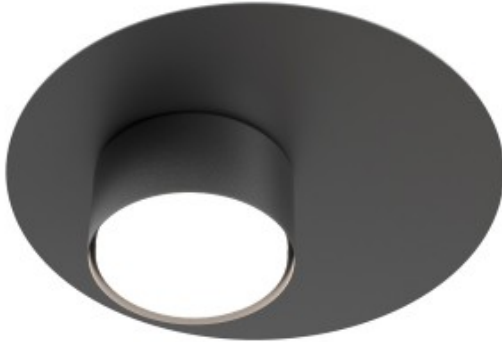

Dane aktualne na dzień: 10-04-2026 17:21

Link do produktu: <https://kaldekor.pl/lampa-wiszaca-bolx-1-bl-p-31108.html>

Lampa wisząca BOLX 1 BL

| | |
|-----------------------------------|----------------------------|
| Nasza cena brutto | 141,00 zł |
| Cena katalogowa producenta brutto | 179,00 zł |
| Dostępność | Dostępny |
| Czas wysyłki | 4 - 6 dni roboczych |
| Numer katalogowy | 5907106011587 |
| Kod producenta | 1441/1 |
| Kod EAN | 5907106011587 |

Opis produktu

Minimalistyczna lampa sufitowa o okrągłej formie to esencja nowoczesnej elegancji. Geometryczny kształt koła i cylindryczny punkt świetlny tworzą harmonijną kompozycję, która doskonale uzupełnia współczesne wnętrza. Subtelny design nie przytłacza przestrzeni, a jednocześnie skutecznie oświetla wybrane strefy pomieszczenia. Idealna do salonu, sypialni czy przedpokoju, dodając wnętrzu stylowego charakteru i nowoczesnego akcentu.

- Kolor klosza: N/D
- Średnica klosza: N/D
- Kolor lampy: Czarny
- Długość lampy: 7
- Żarówki: 1
- Oprawka: GX53
- Watt: 12W MAX LED