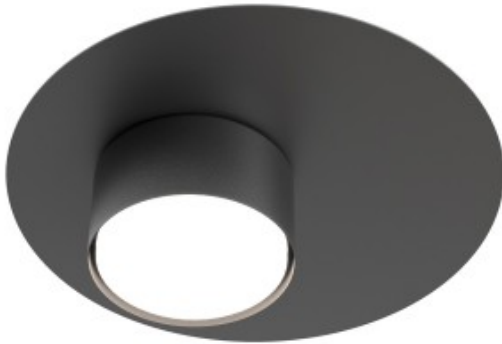

Link do produktu: <https://kaldekor.pl/lampa-wiszaca-bolx-1-bl-emibig-p-31108.html>

Lampa wisząca BOLX 1 BL - Emibig

| | |
|-----------------------------------|----------------------|
| Nasza cena brutto | 141,00 zł |
| Cena katalogowa producenta brutto | 179,00 zł |
| Dostępność | Dostępny |
| Czas wysyłki | 14 dni |
| Numer katalogowy | 5907106011587 |
| Kod producenta | 1441/1 |
| Kod EAN | 5907106011587 |

Opis produktu

Minimalistyczna lampa sufitowa o okrągłej formie to esencja nowoczesnej elegancji. Geometryczny kształt koła i cylindryczny punkt świetlny tworzą harmonijną kompozycję, która doskonale uzupełnia współczesne wnętrza. Subtelny design nie przytłacza przestrzeni, a jednocześnie skutecznie oświetla wybrane strefy pomieszczenia. Idealna do salonu, sypialni czy przedpokoju, dodając wnętrzu stylowego charakteru i nowoczesnego akcentu.

- Regulowana wysokość: Nie
- Materiał: Stal lakierowana proszkowo
- Kolor lampy: Czarny
- Długość lampy: 7
- Szerokość lampy: 20
- Żarówki: 1
- Oprawka: GX53
- Moc: 12W MAX LED
- GŁĘBOKOŚĆ KARTONU [cm]: 24
- WYSOKOŚĆ KARTONU [cm]: 26
- SZEROKOŚĆ KARTONU [cm]: 28
- OPRAWKA: GX53
- Waga: 2 kg