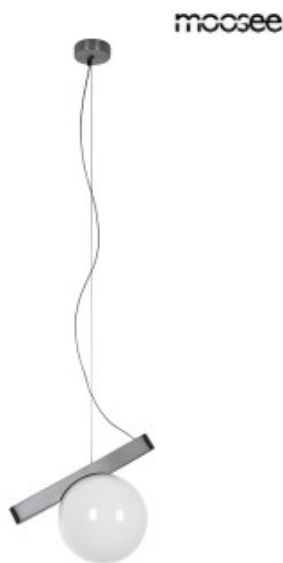

Link do produktu: <https://kaldekor.pl/lampa-wiszaca-balance-grafitowa-moosee-p-36409.html>

Lampa wisząca BALANCE grafitowa - Moosee

Nasza cena brutto	699,00 zł
Dostępność	Dostępny
Czas wysyłki	48 godzin
Numer katalogowy	5900168833111
Kod producenta	MSE1501100489
Kod EAN	5900168833111

Opis produktu

Lampa wisząca BALANCE grafitowa - Moosee

MOOSEE lampa wisząca BALANCE grafitowa.

Unikalne połączenie elegancji i nowoczesnego designu.

Wykonana z trwałej stali nierdzewnej w grafitowym odcieniu oraz mlecznego szkła, które tworzy kulisty klosz, dodaje wnętrzu harmonii i stylu.

Oryginalna forma, przypominająca balansujące elementy, świetnie wpisuje się w industrialne, minimalistyczne i nowoczesne aranżacje.

Dzięki możliwości regulacji nachylenia klosza Balance staje się nie tylko efektownym, ale i niezwykle praktycznym rozwiązaniem, które pozwala na pełną personalizację oświetlenia. Sprawdzi się zarówno w salonie, jadalni, jak i sypialni, wprowadzając do wnętrza nutę wyrafinowania i indywidualnego charakteru.

Kula: sr. 20 cm

Mocowanie: wys. 2,5 cm / śr. 9 cm

Przewód: 200 cm.