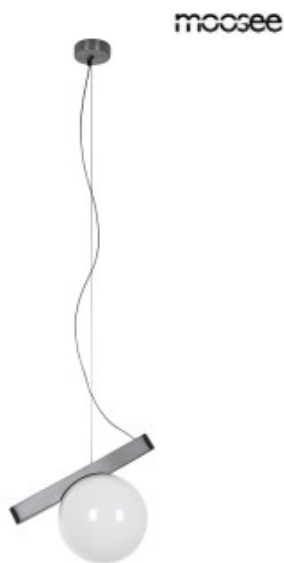

Link do produktu: <https://kaldekor.pl/lampa-wiszaca-balance-grafitowa-moosee-p-36409.html>

## Lampa wisząca BALANCE grafitowa - Moosee

Nasza cena brutto **587,00 zł**

Cena katalogowa  
producenta brutto **699,00 zł**

Dostępność **Dostępny**

Czas wysyłki **3 dni**

Numer katalogowy **5900168833111**

## Lampa wisząca BALANCE grafitowa - Moosee

MOOSEE lampa wisząca BALANCE grafitowa.

Unikalne połączenie elegancji i nowoczesnego designu.

Wykonana z trwałej stali nierdzewnej w grafitowym odcieniu oraz mlecznego szkła, które tworzy kulisty klosz, dodaje wnętrzu harmonii i stylu.

Kula: sr. 20 cm

Mocowanie: wys. 2,5 cm / śr. 9 cm

Przewód: 200 cm.