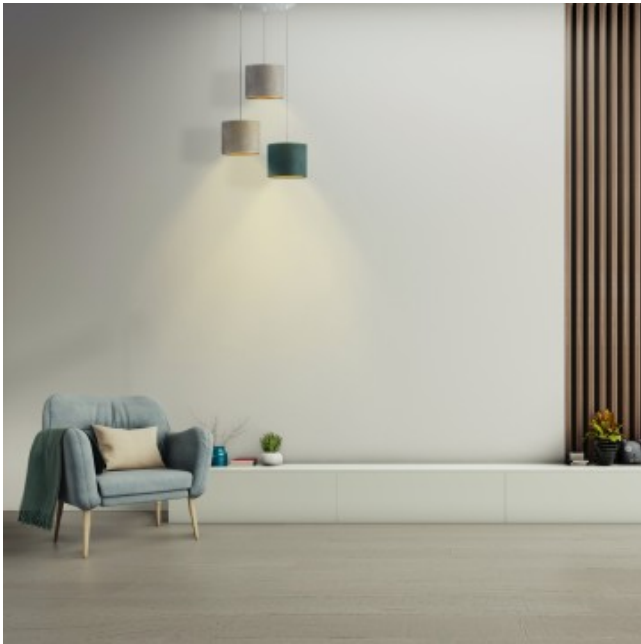

Link do produktu: <https://kaldekor.pl/lampa-wiszaca-asymetryczna-welurowa-pueblo-velur-p-22985.html>

## Lampa wisząca asymetryczna welurowa PUEBLO VELUR Lysne

Nasza cena brutto	<b>445,00 zł</b>
Dostępność	<b>Dostępny</b>
Czas wysyłki	<b>7 - 14 dni roboczych</b>
Numer katalogowy	<b>10101v3</b>
Kod producenta	<b>10101V/3</b>

- **Producent:** LYSNE
- **Kod producenta:** 10101V/3
- **Kraj pochodzenia i cechy produktu:** produkt polski fabrycznie nowy
- **Wymiary abażuru:** wysokość - 12 cm, szerokość - 17,5 cm
- **Wymiary lampy (stelaż + abażur):** wysokość - 120 cm (możliwość regulacji), szerokość - 40 cm
- **Kolor abażuru:** dostępne kolory: szary, granatowy, zieleń butelkowa, szary ze złotym wnętrzem, granatowy ze złotym wnętrzem, zieleń butelkowa ze złotym wnętrzem
- **Kolor stelaża:** dostępne kolory: biały, srebrny, czarny (w standardzie), chrom, stal szrotkowana, stare złoto (dodatkowo płatne)
- **Materiał:** stelaż - elementy metalowe, abażur - tkanina welurowa podklejona na białej/złotej folii PVC
- **Moc:** 60W
- **Napięcie:** 230V