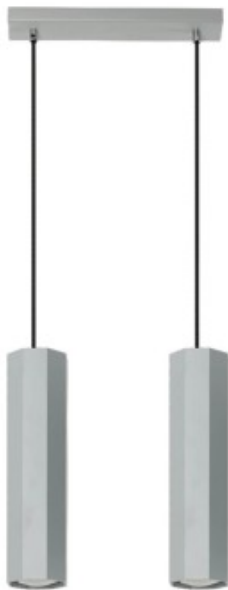

Link do produktu: <https://kaldekor.pl/lampa-wiszaca-astral-2-popiel-p-16082.html>

## Lampa wisząca Astral 2 popiel Lampex

Cena brutto	<b>266,00 zł</b>
Dostępność	<b>Aktualnie niedostępny</b>
Standardowy czas wysyłki	<b>48 godzin</b>
Numer katalogowy	<b>5902622123530</b>
Kod producenta	<b>792/2 POP</b>
Kod EAN	<b>5902622123530</b>

#### Parametry:

Typ: Lampa wisząca  
Przeznaczenie: Salon, Sypialnia, Kuchnia, Przedpokój, Korytarz  
Styl: Nowoczesne, Designerskie  
Wykonanie: Metal  
Kolor korpusu: Popielaty / Odcienie szarości

#### Opis produktu:

Astral to nowoczesna lampa wisząca utrzymana w minimalistycznym stylu. Jej znakiem charakterystycznym jest ośmiokątny klosz, który nadaje lampie unikalny przykuwający uwagę wygląd. Całość została wykonana z materiałów wysokiej jakości, dzięki czemu prezentuje się wspaniale, zachowując jednocześnie walory niezawodności.