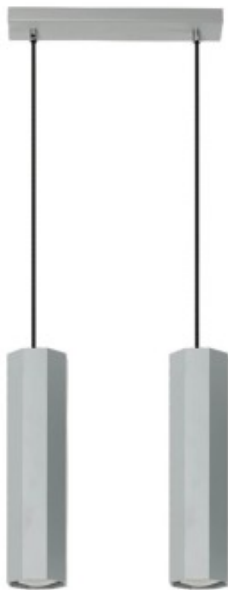

Link do produktu: <https://kaldekor.pl/lampa-wiszaca-astral-2-popiel-p-16082.html>

## Lampa wisząca Astral 2 popiel Lampex

|                   |                              |
|-------------------|------------------------------|
| Nasza cena brutto | <b>266,00 zł</b>             |
| Dostępność        | <b>Aktualnie niedostępny</b> |
| Czas wysyłki      | <b>48 godzin</b>             |
| Numer katalogowy  | <b>5902622123530</b>         |
| Kod producenta    | <b>792/2 POP</b>             |
| Kod EAN           | <b>5902622123530</b>         |

#### Parametry:

Typ: Lampa wisząca  
Przeznaczenie: Salon, Sypialnia, Kuchnia, Przedpokój, Korytarz  
Styl: Nowoczesne, Designerskie  
Wykonanie: Metal  
Kolor korpusu: Popielaty / Odcienie szarości

#### Opis produktu:

Astral to nowoczesna lampa wisząca utrzymana w minimalistycznym stylu. Jej znakiem charakterystycznym jest ośmiokątny klosz, który nadaje lampie unikalny przykuwający uwagę wygląd. Całość została wykonana z materiałów wysokiej jakości, dzięki czemu prezentuje się wspaniale, zachowując jednocześnie walory niezawodności.