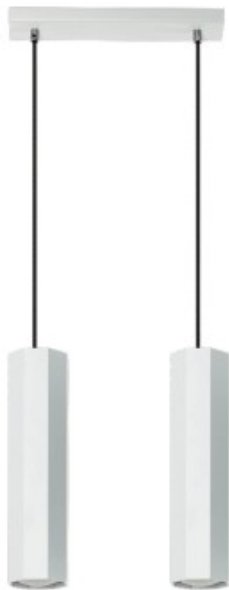

Link do produktu: <https://kaldekor.pl/lampa-wiszaca-astral-2-biala-p-16081.html>

## Lampa wisząca Astral 2 biała Lampex

Cena brutto	<b>266,00 zł</b>
Dostępność	<b>Aktualnie niedostępny</b>
Standardowy czas wysyłki	<b>48 godzin</b>
Numer katalogowy	<b>5902622123516</b>
Kod producenta	<b>792/2 BIA</b>
Kod EAN	<b>5902622123516</b>

#### Parametry:

Typ: Lampa wisząca  
Przeznaczenie: Salon, Sypialnia, Kuchnia, Przedpokój, Korytarz  
Styl: Nowoczesne, Designerskie  
Wykonanie: Metal  
Kolor korpusu: Białe

#### Opis produktu:

Astral to nowoczesna lampa wisząca utrzymana w minimalistycznym stylu. Jej znakiem charakterystycznym jest ośmiokątny klosz, który nadaje lampie unikalny przykuwający uwagę wygląd. Całość została wykonana z materiałów wysokiej jakości, dzięki czemu prezentuje się wspaniale, zachowując jednocześnie walory niezawodności.