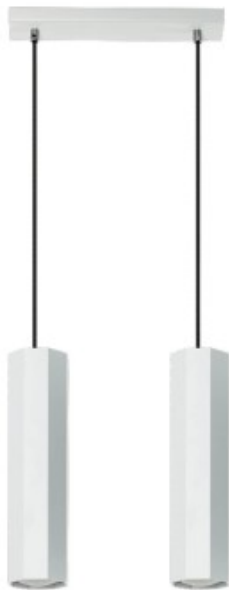

Link do produktu: <https://kaldekor.pl/lampa-wiszaca-astral-2-biala-p-16081.html>

Lampa wisząca Astral 2 biała Lampex

| | |
|-------------------|------------------------------|
| Nasza cena brutto | 266,00 zł |
| Dostępność | Aktualnie niedostępny |
| Czas wysyłki | 48 godzin |
| Numer katalogowy | 5902622123516 |
| Kod producenta | 792/2 BIA |
| Kod EAN | 5902622123516 |

Opis produktu

Lampa wisząca Astral 2 biała Lampex

Parametry:

Typ: Lampa wisząca
Przeznaczenie: Salon, Sypialnia, Kuchnia, Przedpokój, Korytarz
Styl: Nowoczesne, Designerskie
Wykonanie: Metal
Kolor korpusu: Białe

Dane techniczne:

Symbol: 792/2 BIA
Kod EAN: 5902622123516
Źródło światła: GU10 2x40W (maksymalnie 40W)
Wysokość: 80 cm
Szerokość: 30 cm
Oprawa: Metal, PVC
Klosz: Metal
Żarówki w komplecie: Nie

Opis produktu:

Astral to nowoczesna lampa wisząca utrzymana w minimalistycznym stylu. Jej znakiem charakterystycznym jest ośmiokątny klosz, który nadaje lampie unikalny przykuwający uwagę wygląd. Całość została wykonana z materiałów wysokiej jakości, dzięki czemu prezentuje się wspaniale, zachowując jednocześnie walory niezawodności.