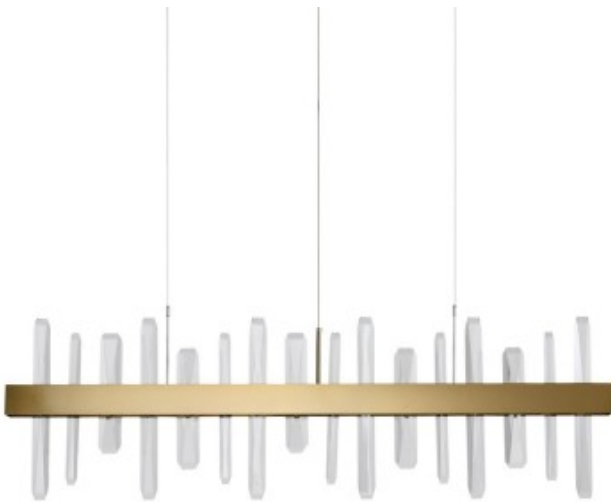

Link do produktu: <https://kaldekor.pl/lampa-wiszaca-arctic-led-zlota-100-cm-p-20415.html>

Lampa wisząca ARCTIC 100 cm złota Step Into Design

Nasza cena brutto	1 499,00 zł
Dostępność	Dostępny
Czas wysyłki	48 godzin
Numer katalogowy	5903957456850
Kod producenta	MP0099 gold
Kod EAN	5903957456850

Opis produktu

Lampa wisząca ARCTIC LED złota 100 cm Step Into Design

- **kolor:** złoty szczotkowany
- **materiał:** żelazo
- **materiał dodatkowy:** kryształ szklany K9
- **szerokość [cm]:** 100
- **wysokość [cm]:** 33 - 233
- **głębokość [cm]:** 6
- **typ źródła światła:** LED
- **ilość źródeł światła:** 2
- **moc maksymalna :** 52W
- **strumień świetlny [lumen]:** 4200 lm
- **barwa światła [kelvin]:** 3000 K
- **długość przewodu [cm]:** 200
- **regulacja wysokości :** tak
- **wysokość minimalna [cm]:** 33
- **stopień ochrony IP:** IP 20
- **materiał podsufitki:** stal
- **średnica podsufitki [cm]:** 14
- **wysokość podsufitki [cm]:** 3,5
- **kolor podsufitki:** złoty szczotkowany
- **waga:** 10 kg
- **produkt złożony:** tak
- **długość [cm]:** 107
- **Wysokość towaru w centymetrach:** 18
- **Szerokość towaru w centymetrach:** 27
- **waga gabarytowa w gramach:** 8667

Lampa wisząca ARCTIC składa się z **listwy** wykonanej z metalu w kolorze szczotkowanego złota.

Listwa jest wypełniona **kryształami szklanymi K9**, które nadają lampie elegancki i luksusowy wygląd.

Kryształy są podświetlane **źródłem światła LED**, umieszczonymi od góry i od dołu, co potęguje ich blask i tworzy piękne refleksy świetlne

Zalety lampy Arctic:

- Wysoka jakość wykonania
- Elegancki design
- Duża ilość światła
- Regulacja wysokości
- Energooszczędność

Lampa wyposażona jest w przewód PVC transparentny o długości 200 cm

szerokość: 100 cm