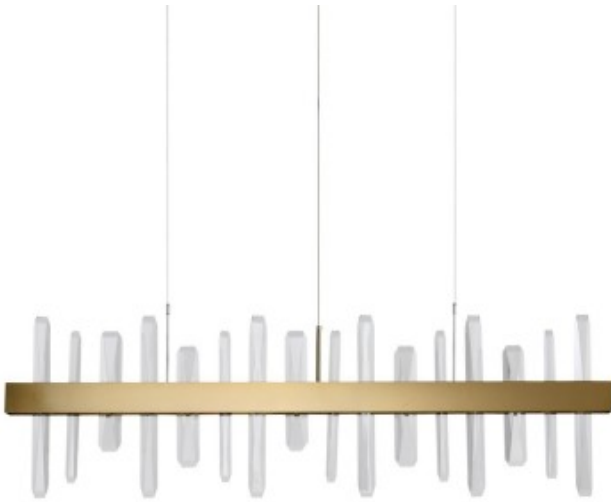

Link do produktu: <https://kaldekor.pl/lampa-wiszaca-arctic-led-zlota-100-cm-p-20415.html>

Lampa wisząca ARCTIC LED złota 100 cm Step Into Design

Cena brutto	1 499,00 zł
Dostępność	Dostępny
Standardowy czas wysyłki	48 godzin
Numer katalogowy	5903957456850
Kod producenta	MP0099 gold
Kod EAN	5903957456850

Opis produktu

Lampa wisząca ARCTIC LED złota 100 cm Step Into Design

- **kolor:** złoty szczotkowany
- **materiał:** żelazo
- **materiał dodatkowy:** kryształ szklany K9
- **szerokość [cm]:** 100
- **wysokość [cm]:** 33 - 233
- **głębokość [cm]:** 6
- **typ źródła światła:** LED
- **ilość źródeł światła:** 2
- **moc maksymalna :** 52W
- **strumień świetlny [lumen]:** 4200 lm
- **barwa światła [kelvin]:** 3000 K
- **długość przewodu [cm]:** 200
- **regulacja wysokości :** tak
- **wysokość minimalna [cm]:** 33
- **stopień ochrony IP:** IP 20
- **materiał podsufitki:** stal
- **średnica podsufitki [cm]:** 14
- **wysokość podsufitki [cm]:** 3,5
- **kolor podsufitki:** złoty szczotkowany
- **waga:** 10 kg
- **produkt złożony:** tak
- **długość [cm]:** 107
- **Wysokość towaru w centymetrach:** 18
- **Szerokość towaru w centymetrach:** 27

.Lampa wisząca ARCTIC składa się z listwy wykonanej z metalu w kolorze szczotkowanego złota. Listwa jest wypełniona kryształami szklanymi K9, które nadają lampie elegancki i luksusowy wygląd. Kryształy są podświetlane źródłem światła LED, umieszczonymi od góry i od dołu, co potęguje ich blask i tworzy piękne refleksy świetlne

Zalety lampy Arctic:

Wysoka jakość wykonania
Elegancki design
Duża ilość światła
Regulacja wysokości
Energooszczędność

Lampa wyposażona jest w przewód PVC transparentny o długości 200 cm
szerokość: 100 cm
wysokość: 33 - 233 cm
źródło światła: LED 52W / 3000K / 4200 lm
waga z opakowaniem: 11 kg