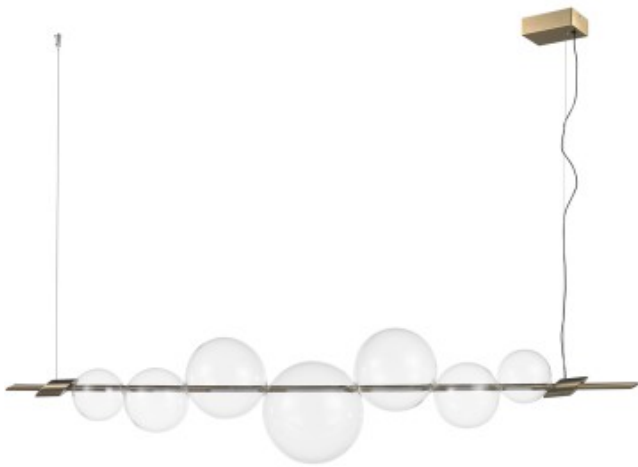

Link do produktu: <https://kaldekor.pl/lampa-wiszaca-amore-led-zlota-153-cm-p-20542.html>

## Lampa wisząca AMORE LED złota 153 cm Step Into Design

- **kolor:** złoty
- **materiał:** metal
- **materiał klosza:** szkło
- **szerokość [cm]:** 153
- **wysokość [cm]:** 25
- **typ źródła światła:** LED
- **ilość źródeł światła:** 1
- **moc maksymalna :** 12W
- **kolor klosza :** transparentny
- **długość przewodu [cm]:** 100
- **materiał przewodu :** PVC
- **regulacja wysokości :** tak
- **wysokość minimalna [cm]:** 25
- **stopień ochrony IP:** IP 20
- **materiał podsufitki:** metal
- **średnica podsufitki [cm]:** 10
- **wysokość podsufitki [cm]:** 3
- **kolor podsufitki:** złoty
- **waga:** 8 kg
- **produkt złożony:** do samodzielnego montażu
- **długość [cm]:** 32
- **Wysokość towaru w centymetrach:** 156
- **Szerokość towaru w centymetrach:** 33
- **waga gabarytowa w gramach:** 27456

Wyjątkowa **złota lampa wisząca AMORE** wykonana została z metalu w kolorze złotym.

Zwieńczona jest siedmioma **szklanymi kulami- kloszami**, rozmieszczonymi po przeciwnych stronach, co daje wyjątkowy efekt świetlny.

Podsufitka w kolorze złotym umieszczona jest asymetrycznie.

Subtelna forma oprawy oświetleniowej Amore zachwyci użytkowników ceniących nienarzucający, **ponadczasowy się design**.

---

Złota lampa wisząca AMORE to stylowy i nowoczesny dodatek do każdego wnętrza. Lampa jest wykonana z wysokiej jakości materiałów i zapewnia równomierne oświetlenie.