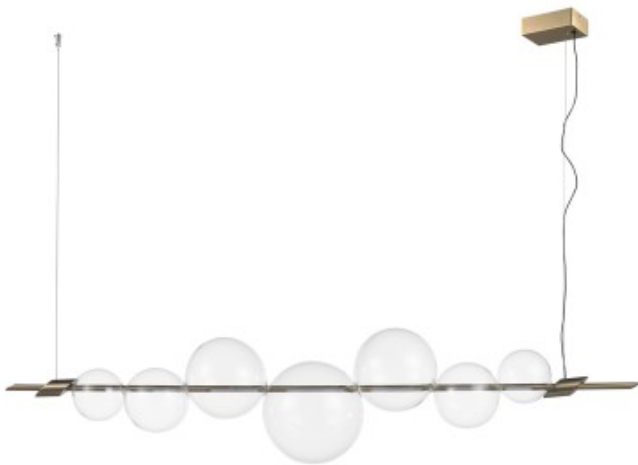

Link do produktu: <https://kaldekor.pl/lampa-wiszaca-amore-led-zlota-153-cm-p-20542.html>

Lampa wisząca AMORE LED złota 153 cm Step Into Design

Cena brutto	999,00 zł
Dostępność	Dostępny
Standardowy czas wysyłki	48 godzin
Numer katalogowy	5904883090538
Kod producenta	ST-8869P-L
Kod EAN	5904883090538

Opis produktu

Lampa wisząca AMORE LED złota 153 cm Step Into Design

- **kolor:** złoty
- **materiał:** metal
- **materiał klosza:** szkło
- **szerokość [cm]:** 153
- **wysokość [cm]:** 25
- **typ źródła światła:** LED
- **ilość źródeł światła:** 1
- **moc maksymalna :** 12W
- **średnica klosza [cm]:** 8
- **kolor klosza :** transparentny
- **długość przewodu [cm]:** 100
- **materiał przewodu :** PVC
- **regulacja wysokości :** tak
- **wysokość minimalna [cm]:** 25
- **stopień ochrony IP:** IP 20
- **materiał podsufitki:** metal
- **średnica podsufitki [cm]:** 10
- **wysokość podsufitki [cm]:** 3
- **kolor podsufitki:** złoty
- **waga:** 4,5 kg
- **produkt złożony:** do samodzielnej montażu
- **długość [cm]:** 32
- **Wysokość towaru w centymetrach:** 156
- **Szerokość towaru w centymetrach:** 33

.Wyjątkowa złota lampa wisząca AMORE wykonana została z metalu w kolorze złotym.

Zwieńczona jest siedmioma szklanymi kulami- kloszami, rozmieszczonymi po przeciwnych stronach, co daje wyjątkowy efekt świetlny.

Podsufitka w kolorze złotym umieszczona jest asymetrycznie.

Subtelna forma oprawy oświetleniowej Amore zachwyci użytkowników ceniących nienarzucający, ponadczasowy się design.

Złota lampa wisząca AMORE to stylowy i nowoczesny dodatek do każdego wnętrza. Lampa jest wykonana z wysokiej jakości materiałów i zapewnia równomierne oświetlenie.