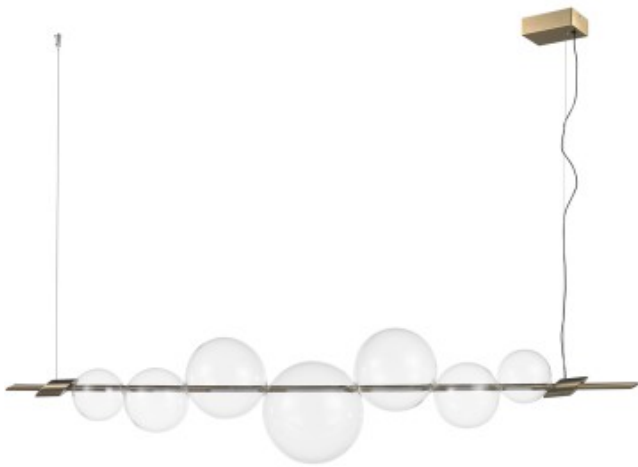

Link do produktu: <https://kaldekor.pl/lampa-wiszaca-amore-led-zlota-153-cm-p-20542.html>

Lampa wisząca AMORE LED 153 cm, złota Step Into Design

Nasza cena brutto	999,00 zł
Dostępność	Dostępny
Czas wysyłki	48 godzin
Numer katalogowy	5904883090538
Kod producenta	ST-8869P-L
Kod EAN	5904883090538

Opis produktu

Lampa wisząca AMORE LED złota 153 cm Step Into Design

- **kolor:** złoty
- **materiał:** metal
- **materiał klosza:** szkło
- **szerokość [cm]:** 153
- **wysokość [cm]:** 25
- **typ źródła światła:** LED
- **ilość źródeł światła:** 1
- **moc maksymalna :** 12W
- **kolor klosza :** transparentny
- **długość przewodu [cm]:** 100
- **materiał przewodu :** PVC
- **regulacja wysokości :** tak
- **wysokość minimalna [cm]:** 25
- **stopień ochrony IP:** IP 20
- **materiał podsufitki:** metal
- **średnica podsufitki [cm]:** 10
- **wysokość podsufitki [cm]:** 3
- **kolor podsufitki:** złoty
- **waga:** 8 kg
- **produkt złożony:** do samodzielnego montażu
- **długość [cm]:** 32
- **Wysokość towaru w centymetrach:** 156
- **Szerokość towaru w centymetrach:** 33
- **waga gabarytowa w gramach:** 27456

Wyjątkowa **złota lampa wisząca AMORE** wykonana została z metalu w kolorze złotym.

Zwieńczona jest siedmioma **szklanymi kulami- kloszami**, rozmieszczonymi po przeciwnych stronach, co daje wyjątkowy efekt świetlny.

Podsufitka w kolorze złotym umieszczona jest asymetrycznie.

Subtelna forma oprawy oświetleniowej Amore zachwyci użytkowników ceniących nienarzucający, **ponadczasowy się design**.

Złota lampa wisząca AMORE to stylowy i nowoczesny dodatek do każdego wnętrza. Lampa jest wykonana z wysokiej jakości materiałów i zapewnia równomierne oświetlenie.