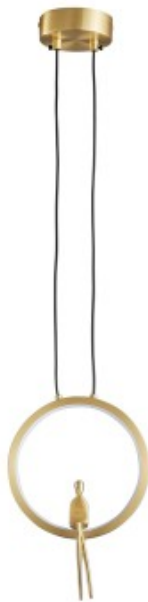

Link do produktu: <https://kaldekor.pl/lampa-wiszaca-amici-led-zlota-27-cm-p-27465.html>

## Lampa wisząca AMICI 27 cm - LED, metal, złoty ring z dekoracyjną złotą postacią Step Into Design

Nasza cena brutto	<b>499,00 zł</b>
Dostępność	<b>Dostępny</b>
Czas wysyłki	<b>48 godzin</b>
Numer katalogowy	<b>5904883092679</b>
Kod producenta	<b>ST-D7774 gold</b>
Kod EAN	<b>5904883092679</b>

## Lampa wisząca AMICI led złota 27 cm Step Into Design

- **kolor:** mosiądz
- **materiał:** aluminium
- **materiał klosza:** akryl
- **szerokość [cm]:** 18,5
- **wysokość [cm]:** 27 - 180
- **głębokość [cm]:** 4
- **średnica [cm]:** 18,5
- **typ źródła światła:** LED
- **ilość źródeł światła:** 1
- **moc maksymalna :** 7W
- **strumień świetlny [lumen]:** 630
- **barwa światła [kelvin]:** 3000 K
- **długość przewodu [cm]:** 150
- **regulacja wysokości :** tak
- **wysokość minimalna [cm]:** 30
- **stopień ochrony IP:** IP 20
- **materiał podsufitki:** aluminium
- **średnica podsufitki [cm]:** 10
- **wysokość podsufitki [cm]:** 3
- **kolor podsufitki:** czarny
- **produkt złożony:** tak

Lampa wisząca AMICI w kształcie **pierścienia/okręgu** wykonana została w całości ze szczotkowanego mosiądzu.

W centralnej części złotego okręgu znajduje się złota postać siedząca, wykonana z mosiądzu nadająca niezwykłego efektu wizualnego.