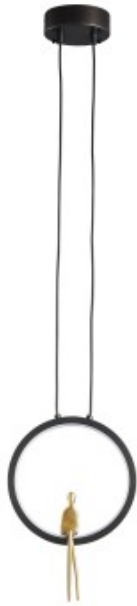

Link do produktu: <https://kaldekor.pl/lampa-wiszaca-amici-led-czarno-zlota-27-cm-p-27464.html>

Lampa wisząca AMICI 27 cm - LED, metal, czarny ring z dekoracyjną złotą postacią Step Into Design

Nasza cena brutto	499,00 zł
Dostępność	Dostępny
Czas wysyłki	48 godzin
Numer katalogowy	5904883092662
Kod producenta	ST-D7774 black
Kod EAN	5904883092662

Opis produktu

Lampa wisząca AMICI led czarno złota 27 cm Step Into Design

- **kolor:** czarny
- **kolor uzupełniający :** mosiądz
- **materiał:** aluminium
- **materiał klosza:** akryl
- **szerokość [cm]:** 18,5
- **wysokość [cm]:** 27 - 180
- **głębokość [cm]:** 4
- **średnica [cm]:** 18,5
- **typ źródła światła:** LED
- **ilość źródeł światła:** 1
- **moc maksymalna :** 7W
- **strumień świetlny [lumen]:** 630
- **barwa światła [kelvin]:** 3000 K
- **długość przewodu [cm]:** 150
- **regulacja wysokości :** tak
- **wysokość minimalna [cm]:** 30
- **stopień ochrony IP:** IP 20
- **materiał podsufitki:** aluminium
- **średnica podsufitki [cm]:** 10
- **wysokość podsufitki [cm]:** 3
- **kolor podsufitki:** czarny
- **produkt złożony:** tak
- **długość [cm]:** 25
- **Wysokość towaru w centymetrach:** 35
- **Szerokość towaru w centymetrach:** 20
- **waga gabarytowa w gramach:** 2916.67

Lampa wisząca AMICI w kształcie **pierścienia/okręgu** wykonana została w całości ze szczotkowanego mosiądzu w dwóch kolorach: złotym i czarnym.

W centralnej części czarnego okręgu znajduje się złota postać siedząca, wykonana z mosiądzu nadająca niezwykłego efektu

wizualnego.

Ta lampa wisząca to wyjątkowy i efektowny element wystroju, który z pewnością przyciągnie wzrok.

Designerskie połączenie kontrastowych kolorów podkreśla awangardową formę.

Lampa wisząca AMICI zasilana jest oszczędnym źródłem światła LED o mocy 7W i około 630 lumenów.