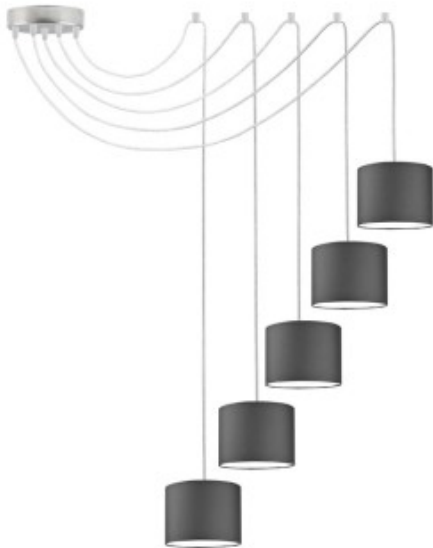

Link do produktu: <https://kaldekor.pl/lampa-sufitowa-z-regulowana-wysokoscia-waikiki-w5-p-6732.html>

Lampa sufitowa z regulowaną wysokością WAIKIKI W5 Lysne

Nasza cena brutto	389,00 zł
Dostępność	Dostępny
Czas wysyłki	7 - 14 dni roboczych
Numer katalogowy	40004082-w5
Kod producenta	400040/82 W5

Opis produktu

Lampa sufitowa z regulowaną wysokością WAIKIKI W5 Lysne

- **Producent:** LYSNE
- **Kod producenta:** 400040/82 W5
- **Kraj pochodzenia i cechy produktu:** produkt polski fabrycznie nowy
- **Wymiary abażuru:** wysokość - 12 cm, szerokość - 17, 5 cm
- **Wymiary lampy (stelaż + abażur):** wysokość - regulowana, szerokość - regulowana, długość przewodu max. 200 cm
- **Kolor abażuru:** dostępne kolory: biały, ecru, jasny szary (gołębi), miętowy, musztardowy, jasny różowy, jasny fioletowy, beżowy, szary (stalowy), czerwony, niebieski, fioletowy, zieleń butelkowa, granatowy, grafitowy, brązowy, czarny oraz szary melanz (tzw. beton)
- **Kolor stelaża:** dostępne kolory: biały, chrom, czarny, stal szcztokowana, stare złoto
- **Materiał:** stelaż - elementy metalowe, abażur - holenderka tkanina tekstylna podklejona na folii PVC
- **Moc:** 60W
- **Napięcie:** 230V
- **Ilość źródeł światła i typ żarówki:** 5xE27 - lampa dostosowana jest do źródeł światła o klasach energetycznych od A++ do E oraz żarówek LED
- **Gwarancja:** gwarancja producenta - 24 miesiące

Produkt posiada dodatkowe opcje:

Wybierz kolor abażuru: beżowy , biały , brązowy , czarny , czerwony , ecru , fioletowy , grafitowy , granatowy , jasny fioletowy , jasny różowy , jasny szary (gołębi) , miętowy , musztardowy , niebieski , szary (stalowy) , szary melanz (tzw. beton) , zieleń butelkowa

Wybierz kolor stelaża: biały , chrom , czarny , stal szcztokowana (+ 110,00 zł) , stare złoto (+ 110,00 zł)