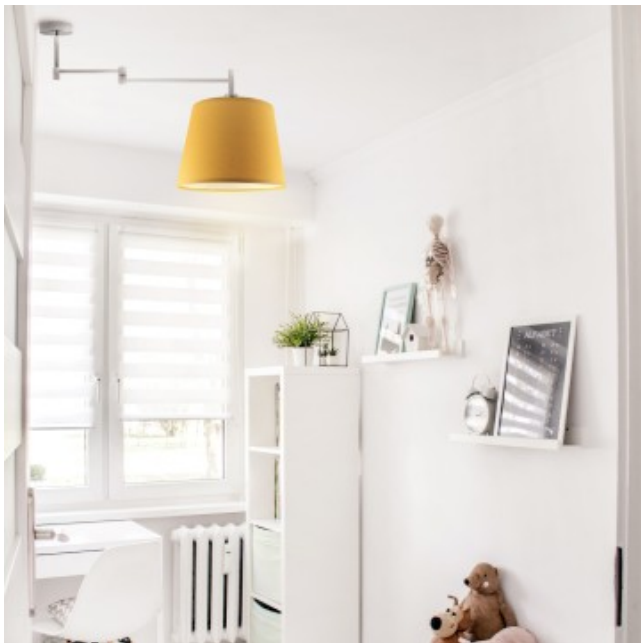

Link do produktu: <https://kaldekor.pl/lampa-sufitowa-tampa-p-21012.html>

Lampa sufitowa TAMPA Lysne

Cena brutto	339,00 zł
Dostępność	Dostępny
Standardowy czas wysyłki	7 - 14 dni roboczych
Numer katalogowy	9008872
Kod producenta	90088/72

Opis produktu

Lampa sufitowa TAMPA Lysne

Pragniesz by misja Twojego oświetlenia nie sprowadzała się jedynie do roli dystrybutora światła ale również by przykuwało ono uwagę i oryginalnie przyozdabiało pomieszczenie? Prezentujemy zatem model, który z pewnością spełni oczekiwania nawet najbardziej wymagających klientów! Plafoniera TAMPA wyróżnia się ciekawym designem za sprawą ruchomego wysięgnika, który umożliwia skierowanie źródła światła w dowolnie wybranym przez siebie kierunku. Oświetlenie wyposażono także w spektakularnie prezentujący się abażur w kształcie stożka. Walory estetyczne w połączeniu z niebywałą funkcjonalnością tej lampy, pozwalają na umieszczenie jej w niemalże każdym typie aranżacji. Plafon wyprodukowano w asyście najlepszych gatunkowo komponentów. Plafon TAMPA dostępny jest w kilkunastu wariantach kolorystycznych abażurów: biały, ecru, jasny szary (gołębi), miętowy, musztardowy, jasny różowy, jasny fioletowy, beżowy, szary (stalowy), czerwony, niebieski, fioletowy, zieleń butelkowa, granatowy, grafitowy, brązowy, czarny, szary melanz (tzw. beton) oraz 5 kolorach stelaży: biały, czarny, chrom, stal szcztokowana, stare złoto. [kliknij i zobacz model 3D](#)

- **Producent:** LYSNE
- **Kod producenta:** 90088/72
- **Kraj pochodzenia i cechy produktu:** produkt polski fabrycznie nowy
- **Wymiary abażuru:** wysokość - 28 cm, szerokość - 28 cm (górna średnica), 37 cm (dolna średnica)
- **Wymiary lampy (stelaż + abażur):** wysokość - 40 cm, szerokość - 90 cm
- **Kolor abażuru:** dostępne kolory: biały, ecru, jasny szary (gołębi), miętowy, musztardowy, jasny różowy, jasny fioletowy, beżowy, szary (stalowy), czerwony, niebieski, fioletowy, zieleń butelkowa, granatowy, grafitowy, brązowy, czarny oraz szary melanz (tzw. beton)
- **Kolor stelaża:** dostępne kolory: biały, czarny, chrom, stal szcztokowana, stare złoto
- **Materiał:** stelaż - elementy metalowe, abażur - holenderska tkanina tekstylna podklejona na folii PVC
- **Moc:** 60W
- **Napięcie:** 230V
- **Ilość źródeł światła i typ żarówki:** 1xE27 - lampa dostosowana jest do źródeł światła o klasach energetycznych od A++ do E oraz żarówek LED
- **Gwarancja:** gwarancja producenta - 24 miesiące

Produkt posiada dodatkowe opcje:

Wybierz kolor abażuru: beżowy , biały , brązowy , czarny , czerwony , ecru , fioletowy , grafitowy , granatowy , jasny fioletowy , jasny różowy , jasny szary (gołębi) , miętowy , musztardowy , niebieski , szary (stalowy) , szary melanz (tzw. beton)