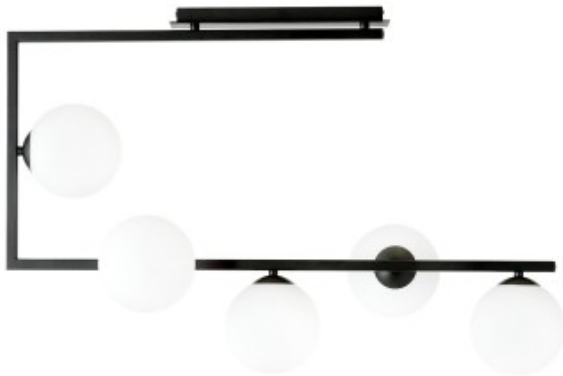

Link do produktu: <https://kaldekor.pl/lampa-sufitowa-soma-5-bl-opal-emibig-p-38155.html>

Lampa sufitowa SOMA 5 BL OPAL - Emibig

Nasza cena brutto	520,00 zł
Cena katalogowa producenta brutto	659,00 zł
Dostępność	Dostępny
Czas wysyłki	14 dni
Numer katalogowy	5901738888364
Kod producenta	1291/5
Kod EAN	5901738888364

Opis produktu

Przenieś swoje wnętrza w świat minimalistycznej elegancji z lampą sufitową SOMA. Wykonana ze stali w kolorze czarnym, doskonale współgra z transparentnym kloszem. Unikalne gięcie w kształcie L nadaje lampie charakteru, podkreślając jej nowoczesną i wytworną formę. Ta lampa to doskonały wybór dla tych, którzy pragną ożywić swoje wnętrza, jednocześnie zachowując minimalistyczną estetykę. Wyprodukowano w Polsce.

- Regulowana wysokość: Nie
- Materiał: Stal lakierowana proszkowo. szkło
- Kolor lampy: Czarny,Złoty
- Kolor klosza: Biały
- Średnica klosza: 14
- Długość lampy: 55
- Szerokość lampy: 83
- Żarówki: 5
- Oprawka: E14
- Moc: 10W MAX LED
- SZEROKOŚĆ KARTONU [cm]: 115
- GŁĘBOKOŚĆ KARTONU [cm]: 30
- WYSOKOŚĆ KARTONU [cm]: 35
- OPRAWKA: E14
- Waga: 3,34 kg