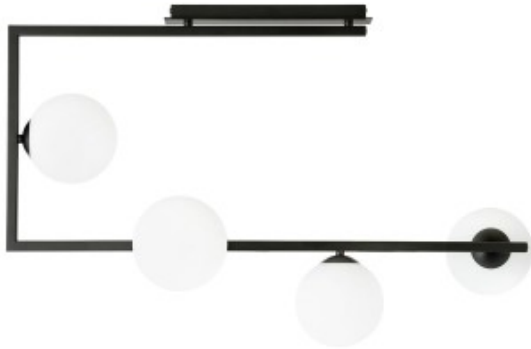

Link do produktu: <https://kaldekor.pl/lampa-sufitowa-soma-4-bl-opal-emibig-p-38154.html>

## Lampa sufitowa SOMA 4 BL OPAL - Emibig

Nasza cena brutto	<b>441,00 zł</b>
Cena katalogowa producenta brutto	<b>559,00 zł</b>
Dostępność	<b>Dostępny</b>
Czas wysyłki	<b>14 dni</b>
Numer katalogowy	<b>5901738888357</b>
Kod producenta	<b>1291/4</b>
Kod EAN	<b>5901738888357</b>

### Opis produktu

Przenieś swoje wnętrza w świat minimalistycznej elegancji z lampą sufitową SOMA. Wykonana ze stali w kolorze czarnym, doskonale współgra z transparentnym kloszem. Unikalne gięcie w kształcie L nadaje lampie charakteru, podkreślając jej nowoczesną i wytworną formę. Ta lampa to doskonały wybór dla tych, którzy pragną ożywić swoje wnętrza, jednocześnie zachowując minimalistyczną estetykę. Wyprodukowano w Polsce.

- Regulowana wysokość: Nie
- Materiał: Stal lakierowana proszkowo. szkło
- Kolor lampy: Czarny,Złoty
- Kolor klosza: Biały
- Średnica klosza: 14
- Długość lampy: 55
- Szerokość lampy: 83
- Żarówki: 4
- Oprawka: E14
- Moc: 10W MAX LED
- SZEROKOŚĆ KARTONU [cm]: 115
- GŁĘBOKOŚĆ KARTONU [cm]: 30
- WYSOKOŚĆ KARTONU [cm]: 35
- OPRAWKA: E14
- Waga: 3,11 kg