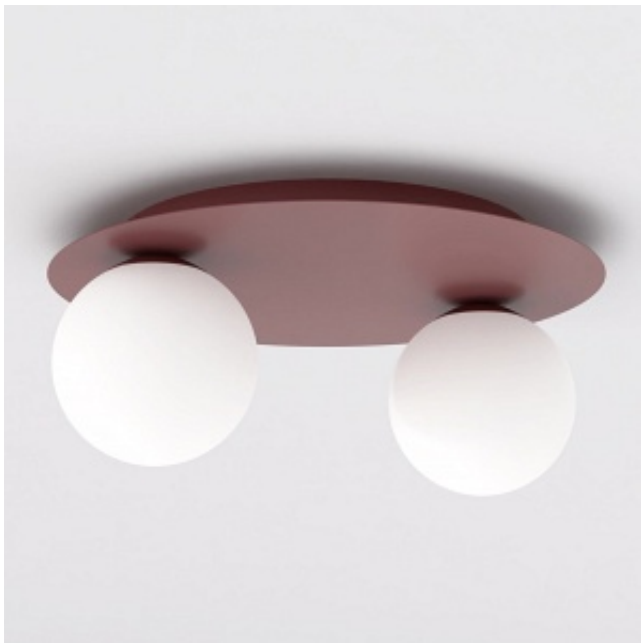

Link do produktu: <https://kaldekor.pl/lampa-sufitowa-solar-2burgundyopal-emibig-p-38596.html>

Lampa sufitowa SOLAR 2 BURGUNDY OPAL - Emibig

Nasza cena brutto	267,00 zł
Cena katalogowa producenta brutto	339,00 zł
Dostępność	Dostępny
Czas wysyłki	14 dni
Numer katalogowy	5907106017633
Kod producenta	1688/2
Kod EAN	5907106017633

Opis produktu

Lampa sufitowa SOLAR charakteryzuje się designem inspirowanym ciałami niebieskimi, z minimalistyczną ramą wspierającą trzy świetliste szklane kule. Jej zwarta, zbalansowana konstrukcja zapewnia miękkie, wielokierunkowe oświetlenie, co czyni ją idealnym nowoczesnym wyborem do salonów z niskim sufitem, stylowych sypialni lub współczesnych przedpokojów.

- Regulowana wysokość: Nie
- Materiał: Stal lakierowana proszkowo. szkło
- Kolor lampy: Burgundowy
- Kolor klosza: Biały
- Średnica klosza: 14
- Długość lampy: 19
- Szerokość lampy: 43
- Żarówki: 2
- Oprawka: E14
- Moc: 10W MAX LED
- SZEROKOŚĆ KARTONU [cm]: 40
- GŁĘBOKOŚĆ KARTONU [cm]: 40
- WYSOKOŚĆ KARTONU [cm]: 40
- OPRAWKA: E14
- Waga: 3,3 kg